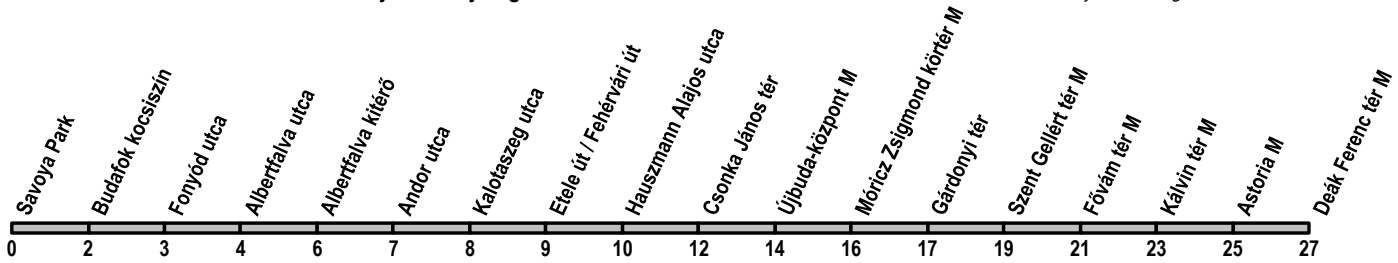

48

Savoya Park → Deák Ferenc tér M

Útvonal: / Route: SAVOYA PARK - Feltáró út - Fehérvári út - Móricz Zsigmond körtér - Bartók Béla út - Szent Gellért tér - Szabadság híd - Fővám tér - Vámház körút - Kálvin tér - Múzeum körút - Károly körút - DEÁK FERENC TÉR M

Indulási időpontok és követési idők **EBBŐL A MEGÁLLÓBÓL** / Departure and average journey times
Az adatok tájékoztató jellegűek. A menetrendtől eltérések előfordulhatnak. / Schedule is subject to change.

Érvényes: 2014.10.01-jétől - visszavonásig / Valid from: 01.10.2014. - until further notice

Óra	Munkanapokon ① - ⑤	
H	Perc / minutes	
3		
4		
5		
6		
7		
8		
9		
10		
11		
12		
13		
14		
15		
16		
17		
18		
19		
20		
21		
22		
23		
0		
	Szombaton ⑥	Munkaszüneti napokon ⑦
H	Perc / minutes	Perc / minutes
3		
4		
5		
6		
7		
8	37, 52	
9	07, 22, 37, 52	
10	07, 22, 37, 52	22, 37, 52
11	07, 22, 37, 52	07, 22, 37, 52
12	07, 22, 37, 52	07, 22, 37, 52
13	07, 22, 37, 52	07, 22, 37, 52
14	07, 22, 37, 52	07, 22, 37, 52
15	07, 22, 37, 52	07, 22, 37, 52
16	07, 22, 37, 52	07, 22, 37, 52
17	07, 22, 37, 52	07, 22, 37, 52
18	07, 22, 37, 52	07, 22, 37, 52
19	07, 22	07, 22
20		
21		
22		
23		
0		

Alacsonypadlós jármű nem közlekedik / No low-floor service

① - ⑦ : Nap sorszáma / Day number ① = Monday