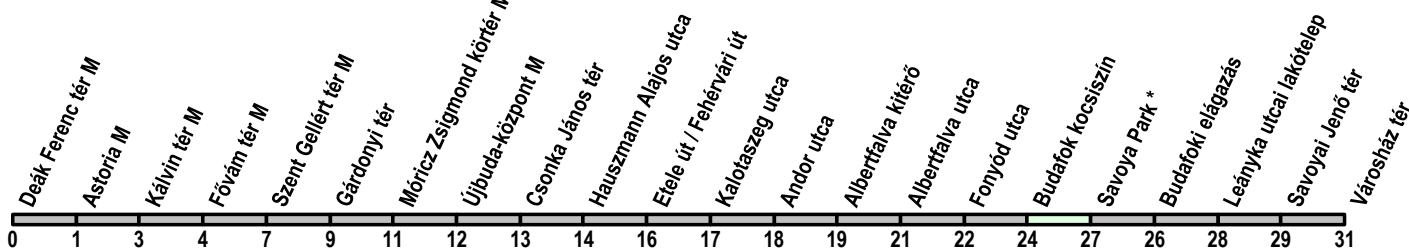

47 48

Deák Ferenc tér M → Városház tér

A 47-es villamos útvonala: / Route of tram 47: DEÁK FERENC TÉR M - Károly körút - Múzeum körút - Kálvin tér - Várház körút - Fővám tér - Szabadság híd - Szent Gellért tér - Bartók Béla út - Mórincz Zsigmond körtér - Fehérvári út - felüljáró - Leányka utca - Mária Terézia utca - VÁROSHÁZ TÉR

A 48-as villamos útvonala: / Route of tram 48: DEÁK FERENC TÉR M - Károly körút - Múzeum körút - Kálvin tér - Várház körút - Fővám tér - Szabadság híd - Szent Gellért tér - Bartók Béla út - Mórincz Zsigmond körtér - Fehérvári út - Feltáró út - SAVOYA PARK

Indulási időpontok és követési idők **EBBŐL A MEGÁLLÓBÓL** / Departure and average journey times

Az adatok tájékoztató jellegűek. A menetrendtől eltérések előfordulhatnak. / Schedule is subject to change.

Érvényes: 2015.09.01-jétől - visszavonásig / Valid from: 01.09.2015. - until further notice

Hétfőtől csütörtökig ① - ④		Pénteken ⑤		Munkanapokon ① - ⑤	
Ora	Perc / minutes	Ora	Perc / minutes	Ora	Perc / minutes
3		3		3	
4		4		4	
5	01, 21, 35, 49, 55	5	01, 21, 35, 49, 55	5	01, 21, 35, 49, 56
6	2-5 perc	6	2-7 perc	6	03, 10, 17, 26, 4-7 perc
7	3-4 perc	7	3-4 perc	7	4-6 perc
8	3-5 perc, 52, 54^a, 58	8	3-5 perc, 52, 54^a, 58	8	4-6 perc
9	02, 07, 13, 17, 21^a, 23, 4-6 perc	9	02, 07, 13, 17, 21^a, 23, 4-6 perc	9	4-6 perc
10	4-6 perc	10	4-6 perc	10	4-6 perc
11	4-6 perc	11	4-6 perc	11	4-6 perc
12	3-6 perc	12	3-6 perc	12	4-6 perc
13	4-6 perc	13	4-6 perc	13	4-6 perc
14	3-6 perc	14	3-5 perc	14	4-6 perc
15	3-6 perc	15	3-4 perc	15	4-6 perc
16	3-4 perc	16	3-4 perc	16	4-6 perc
17	3-4 perc	17	4-6 perc	17	4-6 perc
18	3-6 perc	18	4-6 perc	18	5-6 perc, 24, 27^a, 30, 4-6 perc
19	4-6 perc, 42, 51	19	4-6 perc, 42, 51	19	4-6 perc, 28, 36, 42, 51
20	00, 10, 20, 30, 40, 50	20	00, 10, 20, 30, 40, 50	20	00, 10, 20, 30, 40, 50
21	00, 10, 20, 30, 40, 50	21	00, 10, 20, 30, 40, 50	21	00, 10, 20, 30, 40, 50
22	00, 05^a, 20, 40	22	00, 05^a, 20, 40	22	00, 05^a, 20, 40
23	01, 21, 41	23	01, 21, 41	23	01, 21, 41
0	01^b, 21^b	0	01^b, 21^b	0	01^b, 21^b

47 ► Városház tér		48 ► Savoya Park		Munkaszüneti napokon ⑦	
Ora	Szombaton ⑥	Ora	Szombaton ⑥	Ora	Perc / minutes
3		3		3	
4		4		4	
5	01, 21, 40	5		5	01, 21, 40
6	00, 20, 38, 52	6		6	00, 20, 40
7	07, 22, 37, 52	7		7	00, 20, 40
8	04, 19, 34, 49	8	08, 23, 38, 53	8	00, 20, 40, 52
9	04, 19, 34, 49	9	08, 23, 38, 53	9	07, 22, 37, 52
10	04, 19, 34, 49	10	08, 23, 38, 53	10	07, 22, 37, 52
11	04, 19, 34, 49	11	08, 23, 38, 53	11	07, 22, 37, 52
12	04, 19, 34, 49	12	08, 23, 38, 53	12	07, 22, 37, 52
13	04, 19, 34, 49	13	08, 23, 38, 53	13	07, 22, 37, 52
14	04, 19, 34, 49	14	08, 23, 38, 53	14	07, 22, 37, 52
15	04, 19, 34, 49	15	08, 23, 38, 53	15	07, 22, 37, 52
16	04, 19, 34, 49	16	08, 23, 38, 53	16	07, 22, 37, 52
17	04, 19, 34, 49	17	08, 23, 38, 53	17	07, 22, 37, 52
18	04, 19, 34, 49	18	08, 23, 38, 53	18	07, 22, 37, 52
19	04, 19, 34, 48	19	08, 23^b, 37^b, 44^b	19	07, 22, 37, 52
20	02, 16, 22, 35, 42, 55	20		20	07, 22, 37, 52
21	02, 15, 22, 35, 42, 55	21		21	07, 22, 40
22	02, 20, 40	22		22	00, 20, 40
23	01, 21, 41	23		23	01, 21, 41
0	01^b, 21^b	0		0	01^b, 21^b

Alacsonypadlós jármű nem közlekedik / No low-floor service

a : Gárdonyi tér mh.-ig közlekedik

b : Budafok kocsiszín mh.-ig közlekedik

* : A Savoya Park megállóhelyet csak a 48-as villamos érinti, leszállás céljából.

A 48-as villamos kizárólag szombaton közlekedik.

Tram 48 runs only on Saturdays.

📖 : Tanítási időszakban / During school terms

📅 : Iskolaszünetben / During school holidays

① - ⑦ : Nap sorszáma / Day number ① = Monday

🌐 www.bkk.hu | bkk@bkk.hu | +36 1 3 255 255

📘 facebook.com/bkkbudapest

BUDAPEST

BKK BUDAPESTI KÖZLEKEDÉSI KÖZPONT

Megálló kód: 007884