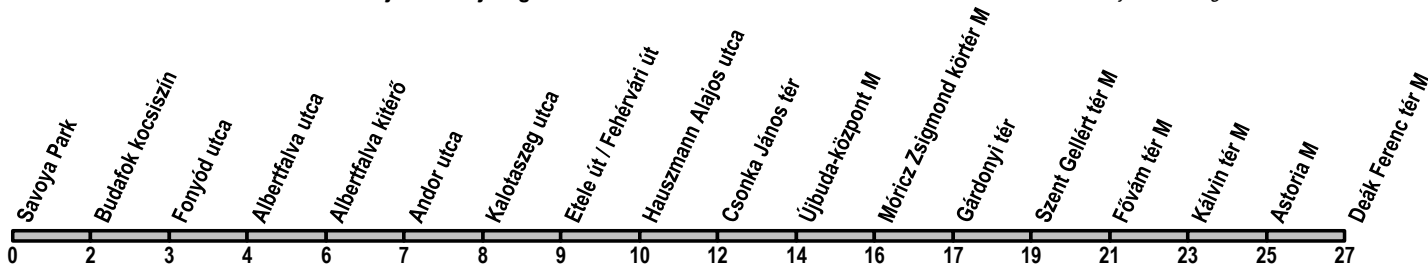

48

Savoya Park → Deák Ferenc tér M

Útvonal: / Route: SAVOYA PARK - Feltáró út - Fehérvári út - Móricz Zsigmond körtér - Bartók Béla út - Szent Gellért tér - Szabadság híd - Fővám tér - Vámház körút - Kálvin tér - Múzeum körút - Károly körút - DEÁK FERENC TÉR M

Indulási időpontok és követési idők **EBBŐL A MEGÁLLÓBÓL** / *Departure and average journey times*
Az adatok tájékoztató jellegűek. A menetrendtől eltérések előfordulhatnak. / *Schedule is subject to change.*

Érvényes: 2015.04.11-étől - visszavonásig / *Valid from: 11.04.2015. - until further notice*

Óra		Munkanapokon ① - ⑤					
H	Perc / minutes	H	Perc / minutes				
3		3					
4		4					
5		5					
6		6					
7		7					
8		8					
9		9					
10		10					
11		11					
12		12					
13		13					
14		14					
15		15					
16		16					
17		17					
18		18					
19		19					
20		20					
21		21					
22		22					
23		23					
0		0					
Nem közlekedik. <i>No service.</i>							
Óra		Szombaton ⑥		Óra		Munkaszüneti napokon ⑦	
H	Perc / minutes	H	Perc / minutes	H	Perc / minutes	H	Perc / minutes
3		3		3		3	
4		4		4		4	
5		5		5		5	
6		6		6		6	
7		7		7		7	
8	42, 57	8		8		8	
9	12, 27, 42, 57	9		9		9	
10	12, 27, 42, 57	10		10		10	
11	12, 27, 42, 57	11		11		11	
12	12, 27, 42, 57	12		12		12	
13	12, 27, 42, 57	13		13		13	
14	12, 27, 42, 57	14		14		14	
15	12, 27, 42, 57	15		15		15	
16	12, 27, 42, 57	16		16		16	
17	12, 27, 42, 57	17		17		17	
18	12, 27, 42, 57	18		18		18	
19	12	19		19		19	
20		20		20		20	
21		21		21		21	
22		22		22		22	
23		23		23		23	
0		0		0		0	
Nem közlekedik. <i>No service.</i>							

Alacsonypadlós jármű nem közlekedik / *No low-floor service*

① - ⑦ : Nap sorszáma / *Day number* ① = Monday