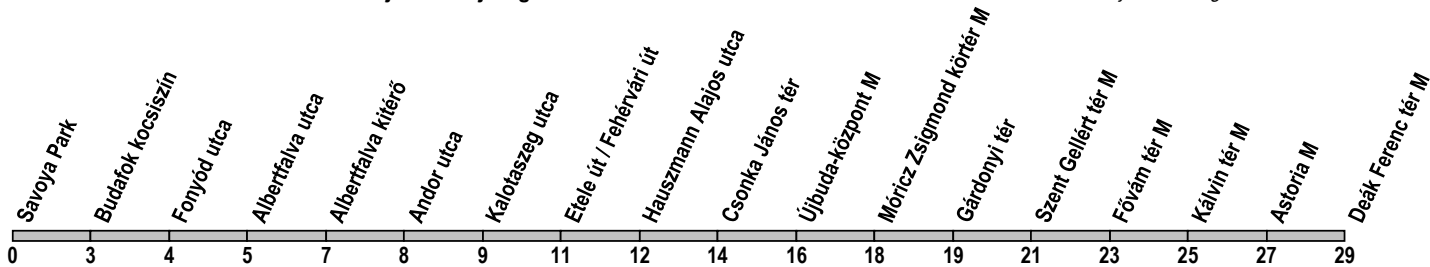

48

Savoya Park → Deák Ferenc tér M

Útvonal: / Route: SAVOYA PARK - Feltáró út - Fehérvári út - Móricz Zsigmond körtér - Bartók Béla út - Szent Gellért tér - Szabadság híd - Fővám tér - Vámház körút - Kálvin tér - Múzeum körút - Károly körút - DEÁK FERENC TÉR M

Indulási időpontok és követési idők **EBBŐL A MEGÁLLÓBÓL** / *Departure and average journey times*
Az adatok tájékoztató jellegűek. A menetrendtől eltérések előfordulhatnak. / *Schedule is subject to change.*

Érvényes: 2017.02.27-étől - visszavonásig / *Valid from: 27.02.2017. - until further notice*

Óra		Munkanapokon ① - ⑤					
H	Perc / minutes	H	Perc / minutes				
3							
4							
5							
6							
7							
8							
9							
10							
11							
12							
13							
14							
15							
16							
17							
18							
19							
20							
21							
22							
23							
0							
Nem közlekedik. <i>No service.</i>							
Óra		Szombaton ⑥		Óra		Munkaszüneti napokon ⑦	
H	Perc / minutes	H	Perc / minutes	H	Perc / minutes	H	Perc / minutes
3				3			
4				4			
5				5			
6				6			
7	59			7			
8	14, 29, 44, 59			8			
9	14, 29, 44, 59			9			
10	14, 29, 44, 59			10			
11	14, 29, 44, 59			11			
12	14, 29, 44, 59			12			
13	14, 29, 44, 59			13			
14	14, 29, 44, 59			14			
15	14, 29, 44, 59			15			
16	14, 29, 44, 59			16			
17	14, 29, 44, 59			17			
18	14, 29, 44, 59			18			
19	14, 29, 44, 59			19			
20	14, 33, 55			20			
21	15			21			
22				22			
23				23			
0				0			
				Nem közlekedik. <i>No service.</i>			

Alacsonypadlós jármű nem közlekedik / *No low-floor service*

① - ⑦ : Nap sorszáma / *Day number* ① = Monday