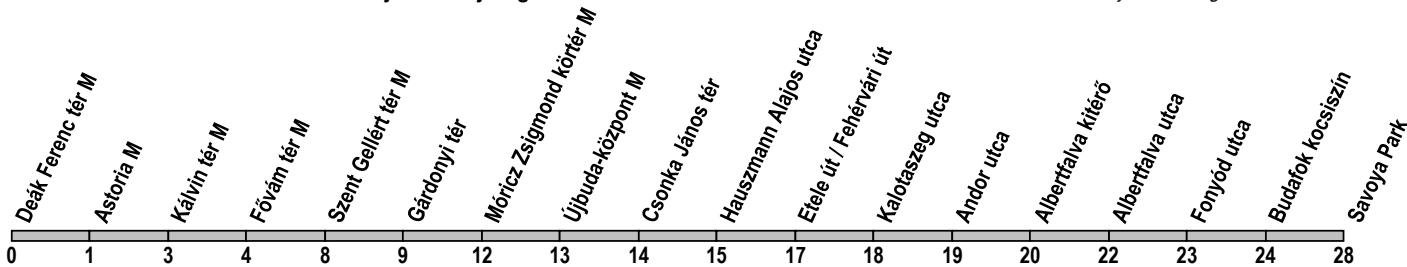

48

Deák Ferenc tér M → Savoya Park

Útvonal: / Route: DEÁK FERENC TÉR M - Károly körút - Múzeum körút - Kálvin tér - Várház körút - Fővám tér - Szabadság híd - Szent Gellért tér - Bartók Béla út - Móricz Zsigmond körtér - Fehérvári út - Feltároló út - SAVOYA PARK

Indulási időpontok és követési idők **EBBŐL A MEGÁLLÓBÓL** / *Departure and average journey times*
Az adatok tájékoztató jellegűek. A menetrendtől eltérések előfordulhatnak. / *Schedule is subject to change.*

Érvényes: 2017.02.27-étől - visszavonásig / *Valid from: 27.02.2017. - until further notice*

Ora	Munkanapokon ① - ⑤	
H	Perc / minutes	
3		
4		
5		
6		
7		
8		
9		
10		
11		
12	Nem közlekedik.	
13	No service.	
14		
15		
16		
17		
18		
19		
20		
21		
22		
23		
0		

Ora	Szombaton ⑥	Ora	Munkaszüneti napokon ⑦
H	Perc / minutes	H	Perc / minutes
3		3	
4		4	
5		5	
6		6	
7		7	
8	01, 16, 31, 46	8	
9	01, 16, 31, 46	9	
10	01, 16, 31, 46	10	
11	01, 16, 31, 46	11	
12	01, 16, 31, 46	12	
13	01, 16, 31, 46	13	
14	01, 16, 31, 46	14	
15	01, 16, 31, 46	15	
16	01, 16, 31, 46	16	
17	01, 16, 31, 46	17	
18	01, 16, 31, 46	18	
19	01, 16, 31, 46	19	
20	01, 16, 31, 46^a	20	
21	05^a, 27^a, 47^a	21	
22		22	
23		23	
0		0	

Alacsonypadlós jármű nem közlekedik / *No low-floor service*
a : Budafok kocsiszín mh.-ig közlekedik

① - ⑦ : Nap sorszáma / *Day number* ① = Monday