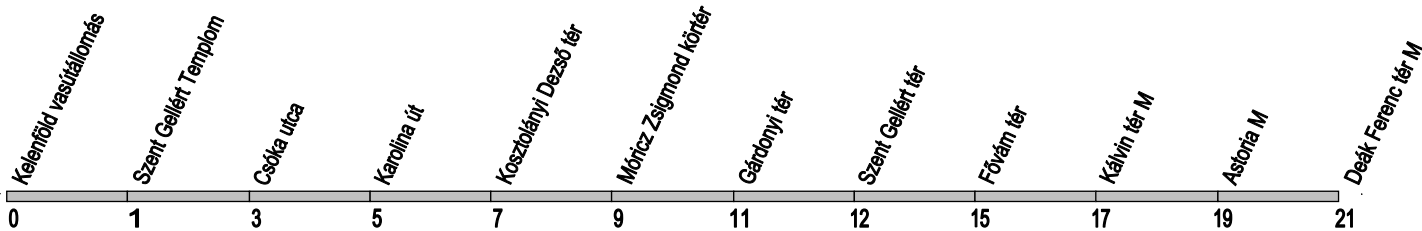

49

Kelenföld vasútállomás → Deák Ferenc tér M

Útvonal: / Route: Kelenföld vasútállomás vá. - Vasút utca - Bartók Béla út - Szent Gellért tér - Szabadság híd - Fővám tér - Vámház körút - Kálvin tér - Múzeum körút - Károly körút - Deák Ferenc tér M vá.

Indulási időpontok és követési idők **EBBŐL A MEGÁLLÓBÓL** / Departure and average journey times
Az adatok tájékoztató jellegűek. A menetrendtől eltérések előfordulhatnak. / Schedule is subject to change.