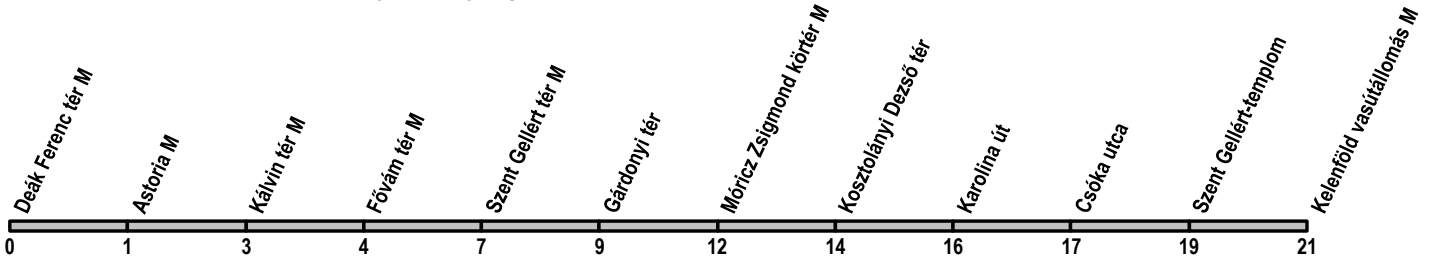

49

Deák Ferenc tér M → Kelenföld vasútállomás M

Útvonal: / Route: DEÁK FERENC TÉR M - Károly körút - Múzeum körút - Kálvin tér - Vámház körút - Fővám tér - Szabadság híd - Szent Gellért tér - Bartók Béla út - Vasút utca - KELENFÖLD VASÚTÁLLOMÁS M

Indulási időpontok és követési idők **EBBŐL A MEGÁLLÓBÓL** / Departure and average journey times
Az adatok tájékoztató jellegűek. A menetrendtől eltérések előfordulhatnak. / Schedule is subject to change.