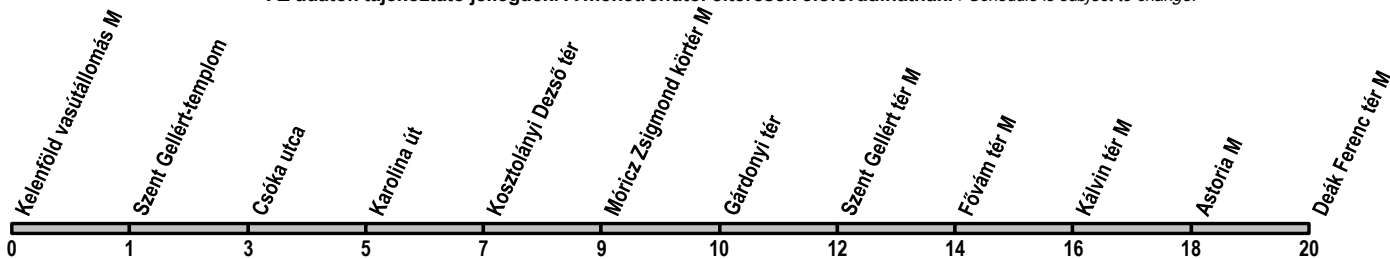

49

Kelenföld vasútállomás M → Deák Ferenc tér M

Útvonal: / Route: KELENFÖLD VASÚTÁLLOMÁS M - Vasút utca - Bartók Béla út - Szent Gellért tér - Szabadság híd - Fővám tér - Várház körút - Kálvin tér - Múzeum körút - Károly körút - DEÁK FERENC TÉR M

Indulási időpontok és követési idők **EBBŐL A MEGÁLLÓBÓL** / Departure and average journey times
Az adatok tájékoztató jellegűek. A menetrendtől eltérések előfordulhatnak. / Schedule is subject to change.