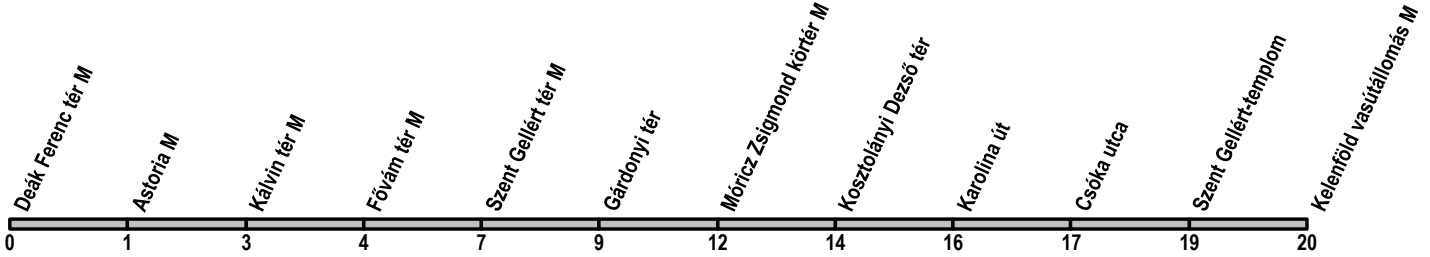

49

Deák Ferenc tér M → Kelenföld vasútállomás M

Útvonal: / Route: DEÁK FERENC TÉR M - Károly körút - Múzeum körút - Kálvin tér - Vámház körút - Fővám tér - Szabadság híd - Szent Gellért tér - Bartók Béla út - Vasút utca - KELENFÖLD VASÚTÁLLOMÁS M

Indulási időpontok és követési idők **EBBŐL A MEGÁLLÓBÓL** / Departure and average journey times
Az adatok tájékoztató jellegűek. A menetrendtől eltérések előfordulhatnak. / Schedule is subject to change.