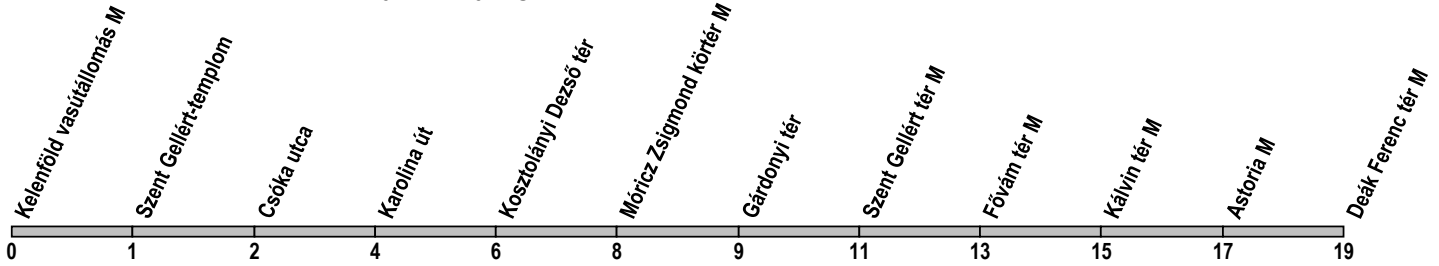

49

Kelenföld vasútállomás M → Deák Ferenc tér M

Útvonal: / Route: KELENFÖLD VASÚTÁLLOMÁS M - Vasút utca - Bartók Béla út - Szent Gellért tér - Szabadság híd - Fővám tér - Várház körút - Kálvin tér - Múzeum körút - Károly körút - DEÁK FERENC TÉR M

Indulási időpontok és követési idők **EBBŐL A MEGÁLLÓBÓL** / Departure and average journey times
Az adatok tájékoztató jellegűek. A menetrendtől eltérések előfordulhatnak. / Schedule is subject to change.