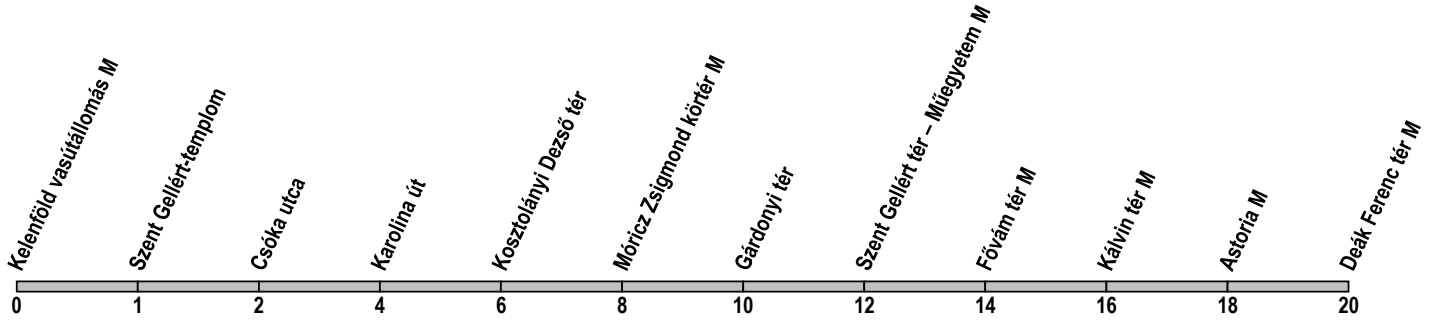

49

Kelenföld vasútállomás M → Deák Ferenc tér M

Útvonal: / Route: KELENFÖLD VASÚTÁLLOMÁS M - Vasút utca - Bartók Béla út - Szent Gellért tér - Szabadság híd - Fővám tér - Vámház körút - Kálvin tér - Múzeum körút - Károly körút - DEÁK FERENC TÉR M

Indulási időpontok és követési idők **EBBŐL A MEGÁLLÓBÓL** / Departure and average journey times
Az adatok tájékoztató jellegűek. A menetrendtől eltérések előfordulhatnak. / Schedule is subject to change.