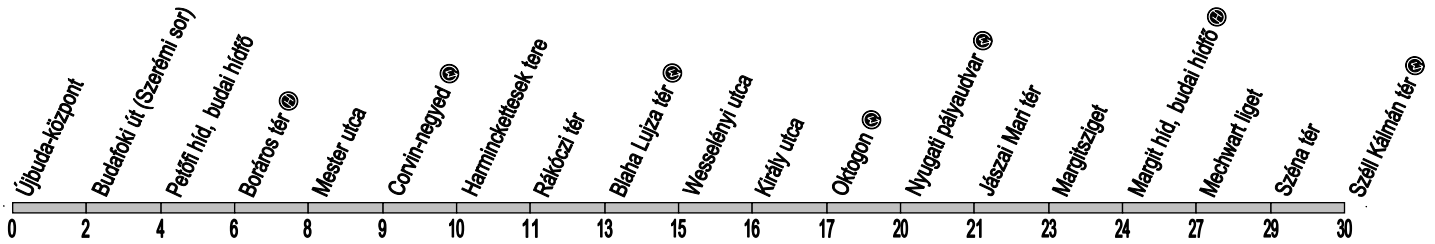

4

Újbuda-központ → Széll Kálmán tér

Útvonal: / Route: / Fahrtroute: Újbuda-központ vá. - Október huszonharmadika utca - Irinyi József utca - Petőfi híd - Boráros tér - Ferenc körút - József körút - Erzsébet körút - Teréz körút - Nyugati tér - Szent István körút - Jászai Mari tér - Margit híd - Margit körút - Széna tér - Széll Kálmán tér vá.

Indulási időpontok és követési idők **EBBŐL A MEGÁLLÓBÓL** / Departure and average journey times / Abfahrten und durchschnittliche Fahrzeit
Az adatok tájékoztató jellegűek. A menetrendtől eltérések előfordulhatnak. / Schedule is subject to change. / Fahrplanänderungen vorbehalten.