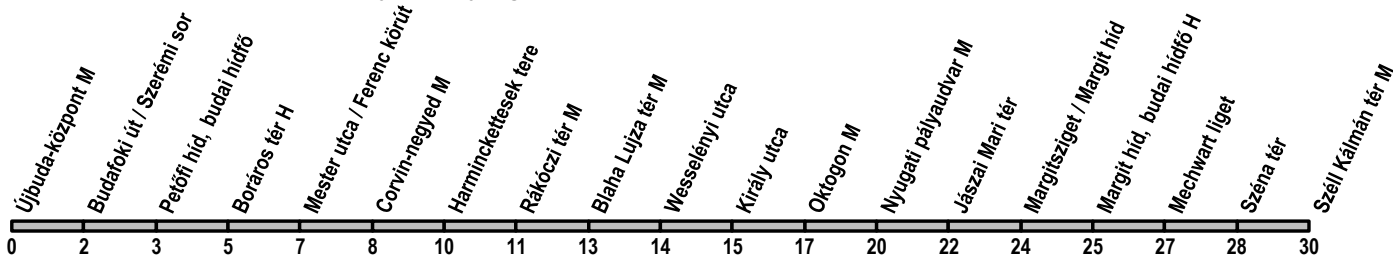

4

Újbuda-központ M → Széll Kálmán tér M

Útvonal: / *Route:* Újbuda-központ M vá. - Október huszonharmadika utca - Irinyi József utca - Petőfi híd - Boráros tér - Ferenc körút - József körút - Erzsébet körút - Teréz körút - Nyugati tér - Szent István körút - Jászai Mari tér - Margit híd - Margit körút - Széna tér - Széll Kálmán tér M vá.

Indulási időpontok és követési idők **EBBŐL A MEGÁLLÓBÓL** / *Departure and average journey times*
Az adatok tájékoztató jellegűek. A menetrendtől eltérések előfordulhatnak. / *Schedule is subject to change.*