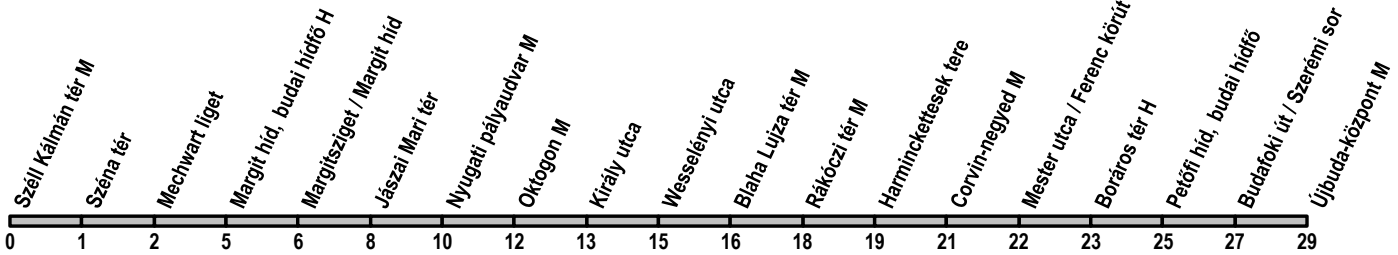

4

Szell Kálmán tér M → Újbuda-központ M

Útvonal: / Route: Szell Kálmán tér M vá. - Széna tér - Margit körút - Margit híd - Jászai Mari tér - Szent István körút - Nyugati tér - Teréz körút - Erzsébet körút - József körút - Ferenc körút - Boráros tér - Petőfi híd - Irinyi József utca - Október huszonharmadika utca - Újbuda-központ M vá.

Indulási időpontok és követési idők **EBBŐL A MEGÁLLÓBÓL** / *Departure and average journey times*
Az adatok tájékoztató jellegűek. A menetrendtől eltérések előfordulhatnak. / *Schedule is subject to change.*