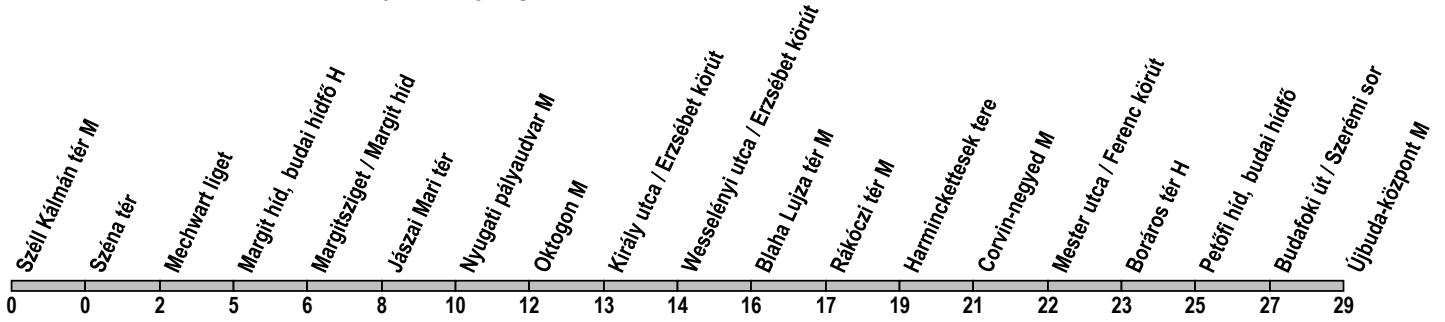

4

Szell Kálmán tér M → Újbuda-központ M

Útvonal: / Route: SZÉLL KÁLMÁN TÉR M - Margit körút - Margit híd - Jászai Mari tér - Szent István körút - Nyugati tér - Teréz körút - Erzsébet körút - Blaha Lujza tér - József körút - Ferenc körút - Boráros tér - Petőfi híd - Irinyi József utca - Október huszonharmadika utca - ÚJBUDA-KÖZPONT M

Indulási időpontok és követési idők **EBBŐL A MEGÁLLÓBÓL** / *Departure and average journey times*
Az adatok tájékoztató jellegűek. A menetrendtől eltérések előfordulhatnak. / *Schedule is subject to change.*