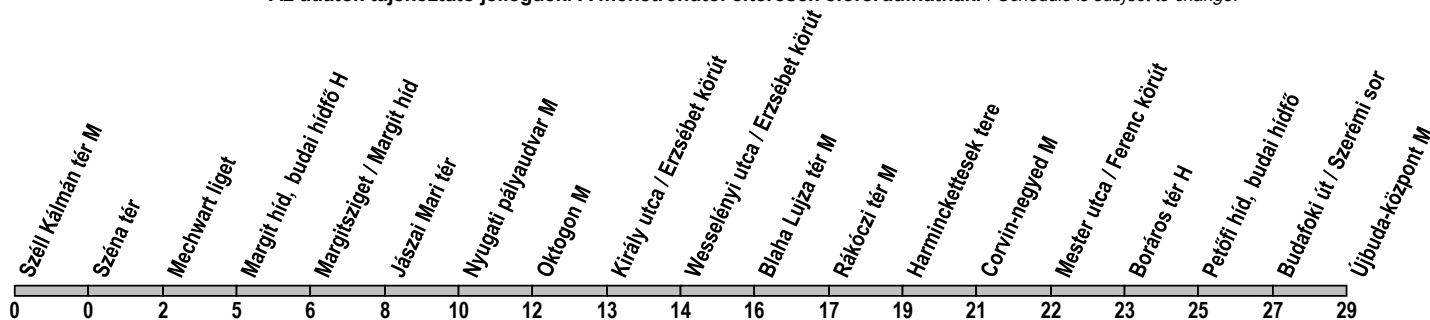

4

Szell Kálmán tér M → Újbuda-központ M

Útvonal: / Route: SZÉLL KÁLMÁN TÉR M - Margit körút - Margit híd - Jászai Mari tér - Szent István körút - Nyugati tér - Teréz körút - Erzsébet körút - Blaha Lujza tér - József körút - Ferenc körút - Boráros tér - Petőfi híd - Irinyi József utca - Október huszonharmadika utca - ÚJBUDA-KÖZPONT M

Indulási időpontok és követési idők **EBBŐL A MEGÁLLÓBÓL** / *Departure and average journey times*

Az adatok tájékoztató jellegűek. A menetrendtől eltérések előfordulhatnak. / *Schedule is subject to change.*