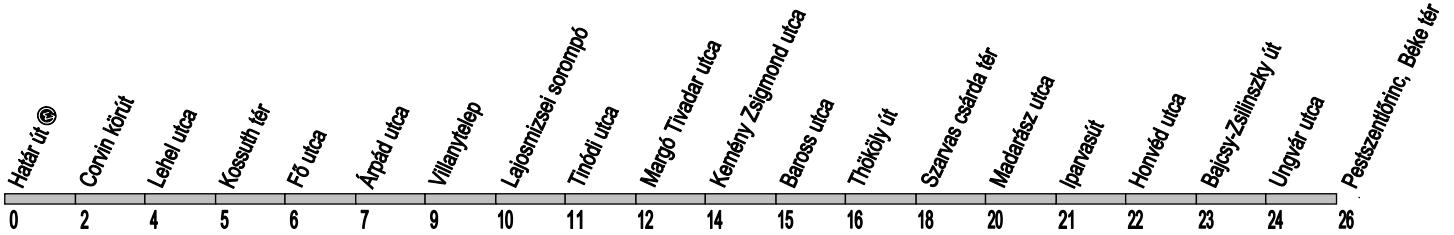

## Határ út ☉ → Pestszentlőrinc, Béke tér

Útvonal: / Route: / Fahrtroute: Határ út ☉ vá. - Üllői út - Pestszentlőrinc, Béke tér vá.

Indulási időpontok és követési idők **EBBŐL A MEGÁLLÓBÓL** / Departure and average journey times / Abfahrten und durchschnittliche Fahrzeit  
 Az adatok tájékoztató jellegűek. A menetrendtől eltérések előfordulhatnak. / Schedule is subject to change. / Fahrplanänderungen vorbehalten.