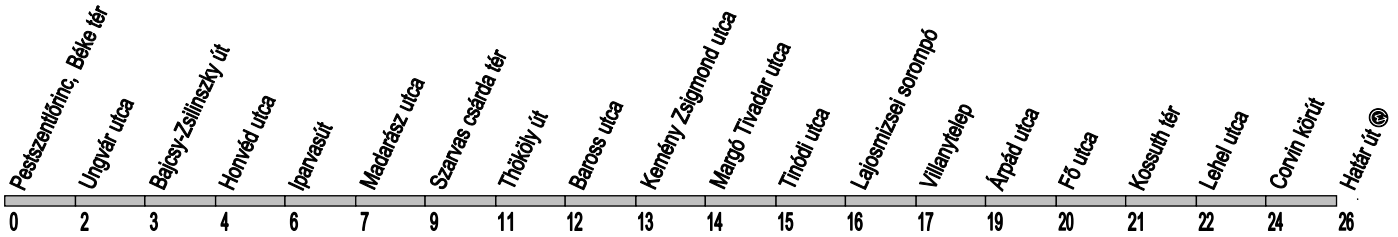

## Pestszentlőrinc, Béke tér → Határ út ☉

Útvonal: / Route: Pestszentlőrinc, Béke tér vá. - Üllői út - Határ út ☉ vá.

Indulási időpontok és követési idők **EBBŐL A MEGÁLLÓBÓL** / Departure and average journey times  
Az adatok tájékoztató jellegűek. A menetrendtől eltérések előfordulhatnak. / Schedule is subject to change.