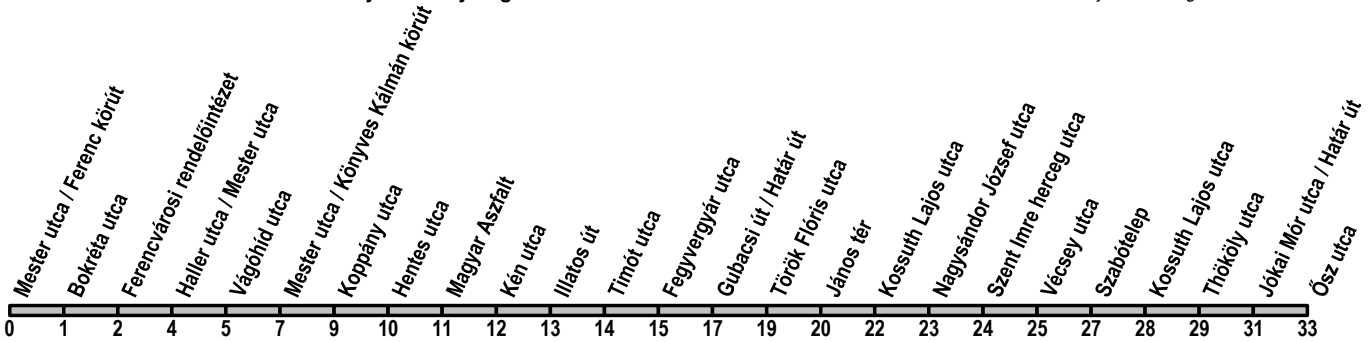

51

Mester utca / Ferenc körút → Nagysándor József utca → Ősz utca

Útvonal: / Route: MESTER UTCA / FERENC KÖRÚT - Mester utca - Könyves Kálmán körút - Gubacsi út - Határ út - Török Flóris utca - Nagysándor József utca - Jókai Mór utca - Határ út - ŐSZ UTCA

Indulási időpontok és követési idők **EBBŐL A MEGÁLLÓBÓL** / Departure and average journey times
Az adatok tájékoztató jellegűek. A menetrendtől eltérések előfordulhatnak. / Schedule is subject to change.