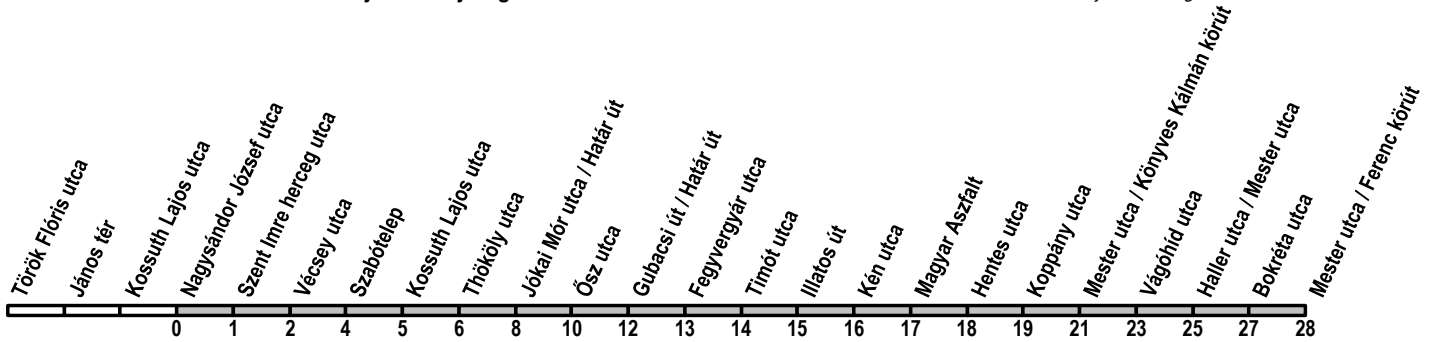

51

Nagysándor József utca → Mester utca / Ferenc körút

Útvonal: / Route: TÖRÖK FLÓRIS UTCA - Török Flóris utca - Nagysándor József utca - Jókai Mór utca - Határ út - Gubacsi út - Könyves Kálmán körút - Mester utca - MESTER UTCA / FERENC KÖRÚT

Indulási időpontok és követési idők **EBBŐL A MEGÁLLÓBÓL** / Departure and average journey times
Az adatok tájékoztató jellegűek. A menetrendtől eltérések előfordulhatnak. / Schedule is subject to change.