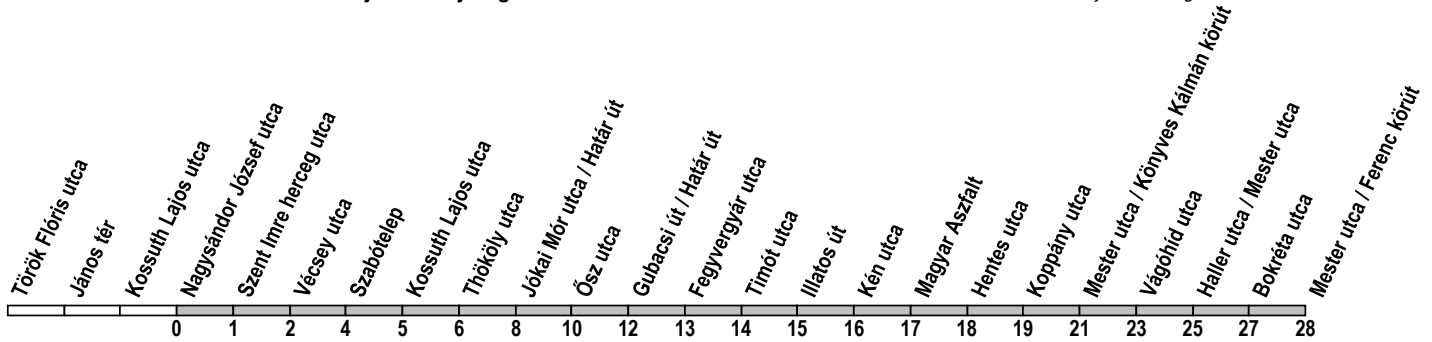

51

Nagysándor József utca → Mester utca / Ferenc körút

Útvonal: / Route: TÖRÖK FLÓRIS UTCA - Török Flóris utca - Nagysándor József utca - Jókai Mór utca - Határ út - Gubacsi út - Könyves Kálmán körút - Mester utca - MESTER UTCA / FERENC KÖRÚT

Indulási időpontok és követési idők **EBBŐL A MEGÁLLÓBÓL** / Departure and average journey times
Az adatok tájékoztató jellegűek. A menetrendtől eltérések előfordulhatnak. / Schedule is subject to change.

Érvényes: 2015.11.23-ától - visszavonásig / Valid from: 23.11.2015. - until further notice

Hétfőtől csütörtökig ① - ④		Pénteken ⑤		Munkanapokon ① - ⑤	
Óra	Perc / minutes	Óra	Perc / minutes	Óra	Perc / minutes
3		3		3	
4	28, 48	4	28, 48	4	28, 48
5	08, 23, 38, 53	5	08, 23, 38, 53	5	08, 23, 38, 53
6	08, 18, 28, 38, 48, 58	6	08, 18, 28, 38, 48, 58	6	08, 22, 37, 50
7	08, 18, 28, 38, 48, 58	7	08, 18, 28, 38, 48, 58	7	02, 14, 26, 38, 50
8	08, 22, 37, 52	8	08, 22, 37, 52	8	02, 14, 26, 38, 52
9	07, 22, 37, 52	9	07, 22, 37, 52	9	07, 22, 37, 52
10	07, 22, 37, 52	10	07, 22, 37, 52	10	07, 22, 37, 52
11	07, 22, 37, 52	11	07, 22, 37, 52	11	07, 22, 37, 52
12	07, 22, 37, 52	12	07, 22, 37, 52	12	07, 22, 37, 52
13	07, 22, 37, 52	13	07, 22, 37, 50	13	07, 22, 37, 52
14	07, 22, 37, 50	14	02, 14, 26, 38, 50	14	07, 22, 37, 50
15	02, 14, 26, 38, 50	15	02, 14, 26, 38, 48, 58	15	02, 14, 26, 38, 50
16	02, 14, 26, 38, 48, 58	16	08, 18, 28, 38, 48, 58	16	02, 14, 26, 38, 50
17	08, 18, 28, 38, 48, 58	17	08, 18, 28, 38, 50	17	02, 14, 26, 38, 50
18	08, 18, 28, 38, 50	18	02, 14, 26, 38, 50	18	02, 14, 26, 38, 50
19	02, 14, 26, 41, 56	19	02, 14, 26, 41, 56	19	02, 14, 26, 41, 56
20	10, 25, 40, 55	20	10, 25, 40, 55	20	10, 25, 40, 55
21	10, 30, 50	21	10, 30, 50	21	10, 30, 50
22		22		22	
23		23		23	
0		0		0	
Szombaton ⑥		Munkaszüneti napokon ⑦		Dec. 27-31. munkanapokon ① - ⑤	
Óra	Perc / minutes	Óra	Perc / minutes	Óra	Perc / minutes
3		3		3	
4		4		4	28, 48
5		5		5	08, 23, 38, 53
6	28, 48	6	28, 48	6	08, 22, 37, 52
7	08, 28, 48	7	08, 28, 48	7	07, 22, 37, 52
8	07, 22, 37, 52	8	08, 28, 48	8	07, 22, 37, 52
9	07, 22, 37, 52	9	07, 22, 37, 52	9	07, 22, 37, 52
10	07, 22, 37, 52	10	07, 22, 37, 52	10	07, 22, 37, 52
11	07, 22, 37, 52	11	07, 22, 37, 52	11	07, 22, 37, 52
12	07, 22, 37, 52	12	07, 22, 37, 52	12	07, 22, 37, 52
13	07, 22, 37, 52	13	07, 22, 37, 52	13	07, 22, 37, 52
14	07, 22, 39, 56	14	07, 22, 39, 56	14	07, 22, 37, 50
15	11, 26, 41, 56	15	11, 26, 41, 56	15	02, 14, 26, 38, 50
16	11, 26, 41, 56	16	11, 26, 41, 56	16	02, 14, 26, 38, 50
17	11, 26, 41, 56	17	11, 26, 41, 56	17	02, 14, 26, 38, 50
18	11, 26, 41, 56	18	11, 26, 41, 56	18	02, 14, 26, 38, 50
19	11, 26, 41, 56	19	11, 26, 41, 56	19	02, 14, 26, 41, 56
20	09, 23, 38, 53	20	09, 23, 38, 53	20	10, 25, 40, 55
21	08, 28, 48	21	08, 28, 48	21	10, 30, 50
22		22		22	
23		23		23	
0		0		0	

Alacsonypadlós jármű nem közlekedik / No low-floor service

📖 : Tanítási időszakban / During school terms

📅 : Iskolaszünetben / During school holidays

① - ⑦ : Nap sorszáma / Day number ① = Monday

🌐 www.bkk.hu | bkk@bkk.hu | +36 1 3 255 255

📱 facebook.com/bkkbudapest

BUDAPEST

BKK BUDAPESTI KÖZLEKEDÉSI KÖZPONT

Megállókód: F04111