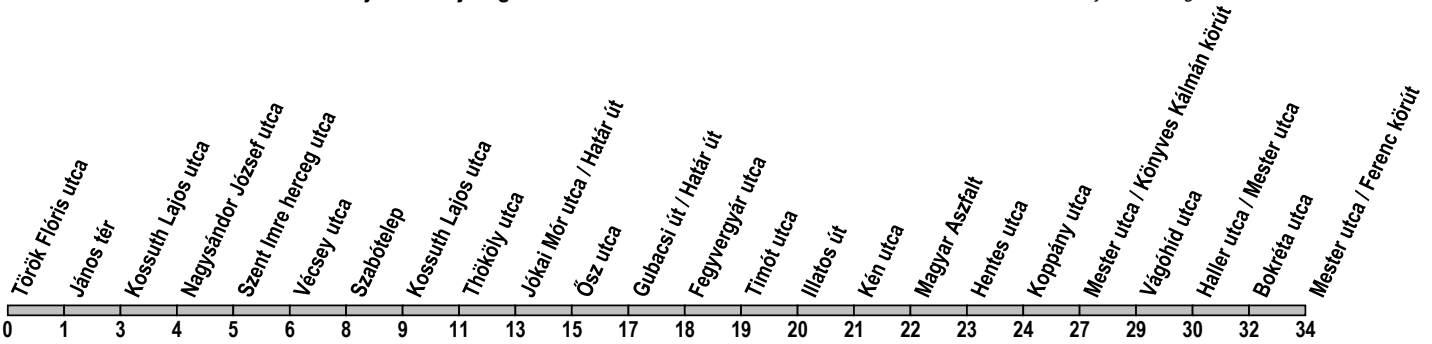

51

Török Flóris utca → Nagysándor József utca → Mester utca / Ferenc körút

Útvonal: / Route: TÖRÖK FLÓRIS UTCA - Török Flóris utca - Nagysándor József utca - Jókai Mór utca - Határ út - Gubacsi út - Könyves Kálmán körút - Mester utca - MESTER UTCA / FERENC KÖRÚT

Indulási időpontok és követési idők **EBBŐL A MEGÁLLÓBÓL** / Departure and average journey times
Az adatok tájékoztató jellegűek. A menetrendtől eltérések előfordulhatnak. / Schedule is subject to change.