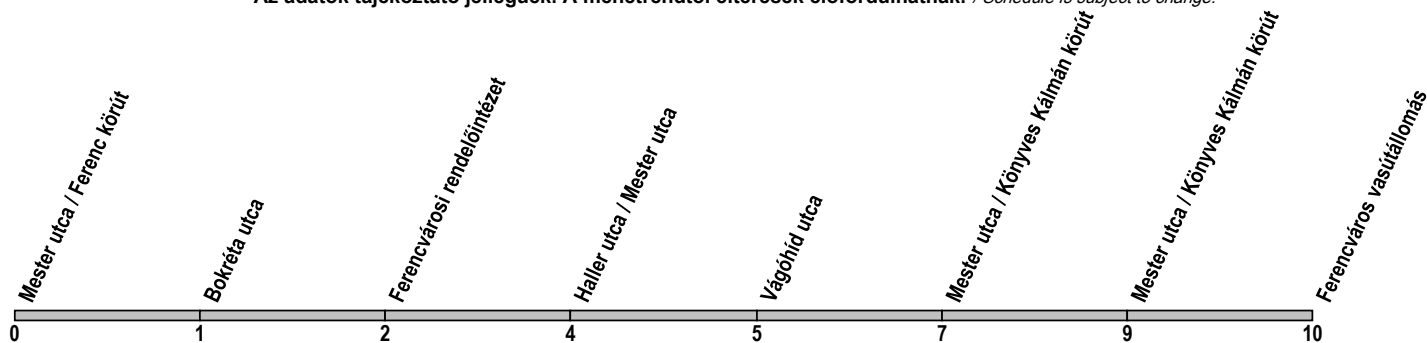

51A

Mester utca / Ferenc körút → Ferencváros vasútállomás

Útvonal: / Route: MESTER UTCA / FERENC KÖRÚT - Mester utca - Könyves Kálmán körút - FERENCVÁROS VASÚTÁLLOMÁS

Indulási időpontok és követési idők **EBBŐL A MEGÁLLÓBÓL** / Departure and average journey times
Az adatok tájékoztató jellegűek. A menetrendtől eltérések előfordulhatnak. / Schedule is subject to change.