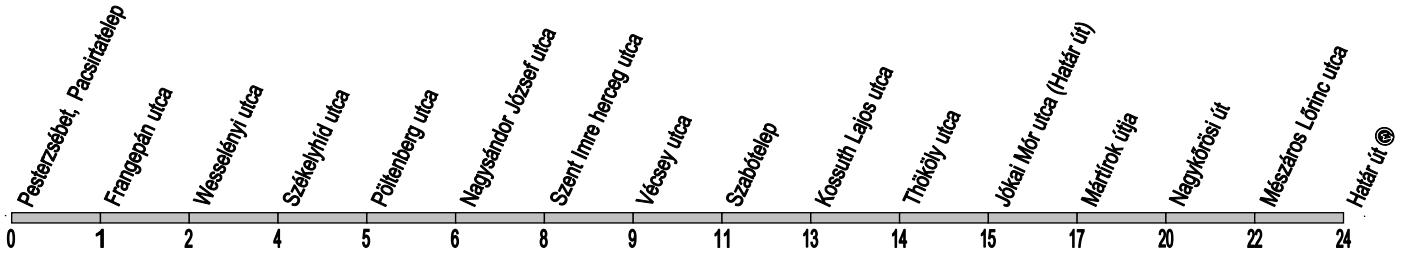

52

Pesterzsébet, Pacsirtatelep → Határ út

Útvonal: / Route: / Fahrtroute: Pesterzsébet-Pacsirtatelep vá. - Előd utca - Török Flóris utca - Székelyhíd utca - Ady Endre utca - Nagysándor József utca - Jókai Mór utca - Határ út - Ferde utca - Határ út vá.

Indulási időpontok és követési idők **EBBŐL A MEGÁLLÓBÓL** / Departure and average journey times / Abfahrten und durchschnittliche Fahrzeit
Az adatok tájékoztató jellegűek. A menetrendtől eltérések előfordulhatnak. / Schedule is subject to change. / Fahrplanänderungen vorbehalten.