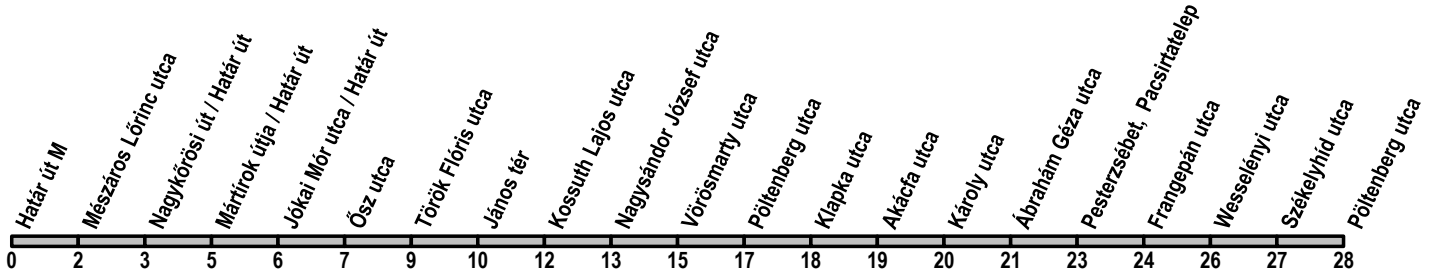

52

Határ út M → Pesterzsébet, Pacsirtatelep → Pöltenberg utca

Útvonal: / Route: HATÁR ÚT M - Ferde utca - Határ út - Török Flóris utca - Nagysándor József utca - Vörösmarty utca - Előd utca - Török Flóris utca - Székelyhid utca - Ady Endre utca - PÖLTENBERG UTCA

Indulási időpontok és követési idők **EBBŐL A MEGÁLLÓBÓL** / Departure and average journey times
Az adatok tájékoztató jellegűek. A menetrendtől eltérések előfordulhatnak. / Schedule is subject to change.