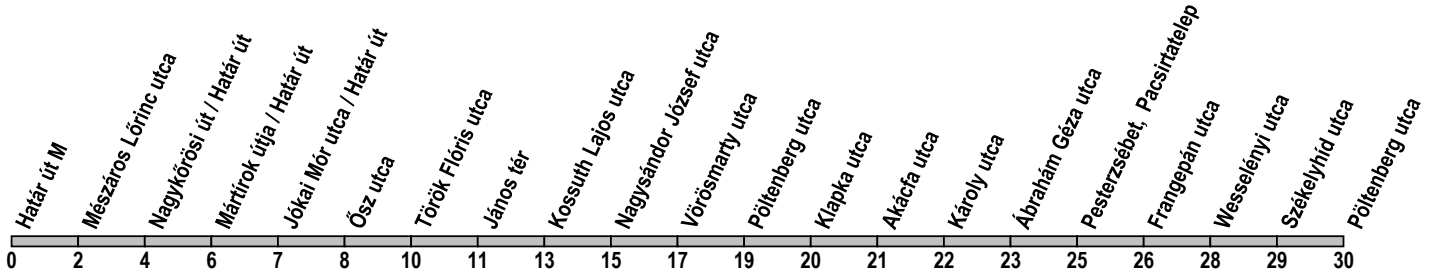

52

Határ út M → Pesterzsébet, Pacsirtatelep → Pöltenberg utca

Útvonal: / Route: HATÁR ÚT M - Ferde utca - Határ út - Török Flóris utca - Nagysándor József utca - Vörösmarty utca - Előd utca - Török Flóris utca - Székelyhid utca - Ady Endre utca - PÖLTENBERG UTCA

Indulási időpontok és követési idők **EBBŐL A MEGÁLLÓBÓL** / Departure and average journey times
Az adatok tájékoztató jellegűek. A menetrendtől eltérések előfordulhatnak. / Schedule is subject to change.