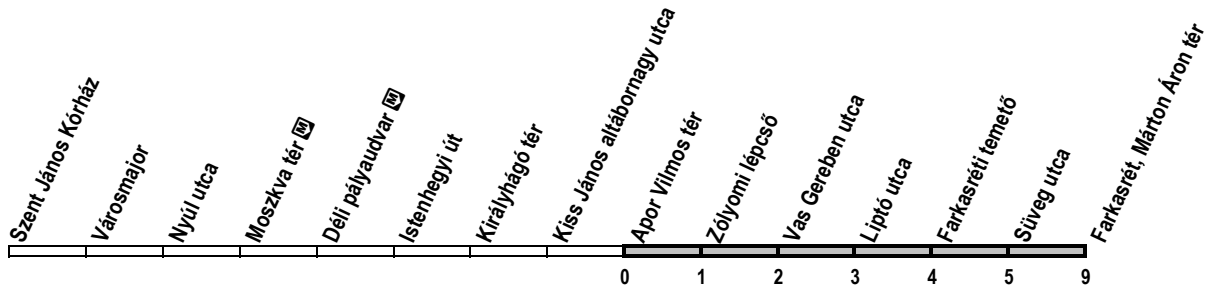

59

Apor Vilmos tér → Farkasrét, Márton Áron tér

Útvonal: / Route: / Fahrtroute: Szent János kórház - Szilágyi Erzsébet fasok - Moszkva tér vá. - Krisztina körút - Magyar jakobinusok tere - Alkotás utca - Nagyenyed utca - Böszörményi út - Apor Vilmos tér - Jagelló út - Németvölgyi út - Erdi út - Farkasréti tér vá.

A feltüntetett adatok az **EBBŐL A MEGÁLLÓBÓL** történő indulási időpontokat és követési időket jelzik. / Departure and average journey times / Abfahrten und durchschnittliche Fahrzeit
Az adatok tájékoztató jellegűek. A menetrendtől eltérések előfordulhatnak. / Schedule is subject to change. / Fahrplanänderungen vorbehalten.

Érvényes: 2009.12.01-től / Valid from: / Gültig von: 01.12.2009.

Munkanapokon ① - ⑤		Munkanapokon ① - ⑤	
Óra	Perc / minutes / Minuten	Óra	Perc / minutes / Minuten
3		3	
4	47	4	47
5	07, 27, 37, 47, 57	5	07, 27, 37, 47, 57
6	07, 17, 25, 32, 40, 47, 55	6	07, 17, 23, 33, 43, 53
7	02, 10, 17, 25, 32, 40, 47, 55	7	03, 13, 23, 33, 43, 53
8	02, 10, 17, 25, 32, 40, 47, 55	8	03, 13, 23, 33, 43, 53
9	03, 14, 24, 34, 44, 54	9	03, 14, 24, 34, 44, 54
10	04, 14, 24, 34, 44, 54	10	04, 14, 24, 34, 44, 54
11	04, 14, 24, 34, 44, 54	11	04, 14, 24, 34, 44, 54
12	04, 14, 24, 34, 44, 54	12	04, 14, 24, 34, 44, 54
13	04, 14, 24, 34, 44, 52, 59	13	04, 14, 24, 34, 44, 54
14	07, 14, 22, 29, 37, 44, 52, 59	14	04, 14, 24, 34, 44, 54
15	07, 14, 22, 29, 37, 44, 52, 59	15	04, 14, 24, 34, 44, 54
16	07, 14, 22, 29, 37, 44, 52, 59	16	04, 14, 24, 34, 44, 54
17	07, 14, 22, 29, 37, 44, 52, 59	17	04, 14, 24, 34, 44, 54
18	07, 13, 21, 28, 36, 43, 53	18	04, 14, 24, 34, 44, 54
19	03, 13, 23, 33, 43, 53	19	04, 14, 24, 34, 44, 54
20	03, 13, 23, 33, 43, 55	20	04, 14, 24, 34, 44, 56
21	07	21	08
22		22	
23		23	
0		0	
Hétvégén ⑥			
Óra	Perc / minutes / Minuten		
3			
4			
5			
6			
7	37, 55		
8	07, 19, 31, 43, 55		
9	07, 19, 31, 43, 55		
10	07, 19, 31, 43, 55		
11	07, 19, 31, 43, 55		
12	07, 19, 31, 43, 55		
13	07, 19, 31, 43, 55		
14	07, 19, 31, 43, 55		
15	07, 19, 31, 43, 55		
16	07, 19, 31, 43, 55		
17	07, 19, 31, 43, 55		
18	07, 19, 31, 43, 55		
19	07, 19, 31, 43, 55		
20	07, 19, 31, 43, 55		
21	07		
22			
23			
0			

Alacsonypadlós jármű nem közlekedik / No low-floor service / Keine Niederflur-Wagen

① - ⑦ : Nap sorszáma / Day number ① = Monday / Tag-Nummer
📖 : Tanítási időszakban / During school terms / An Schultagen
🏠 : Iskolaszünetben / During school holidays / In Schulferien

BUDAPEST

Info.: +36-1-BKV-INFO(+36-1-258-4636)

www.bkv.hu

Megállókód: F02300

BKV. Önnek jár.