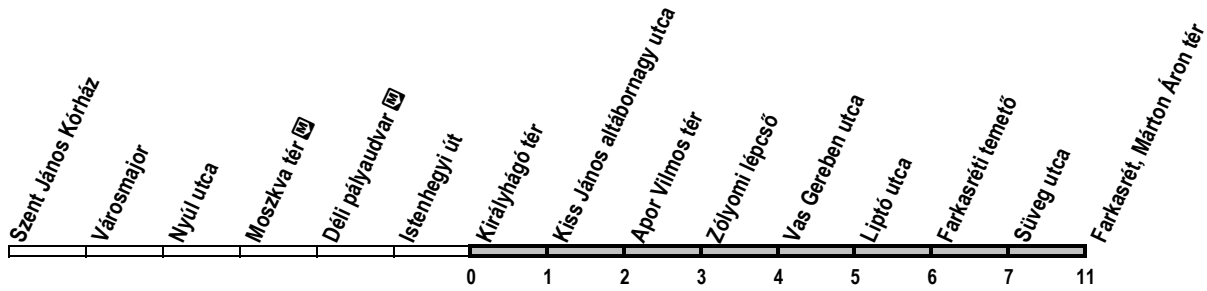

59

Királyhágó tér → Farkasrét, Márton Áron tér

Útvonal: / Route: / Fahrtroute: Szent János kórház - Szilágyi Erzsébet fasok - Moszkva tér vá. - Krisztina körút - Magyar jakobinusok tere - Alkotás utca - Nagyenyed utca - Böszörményi út - Apor Vilmos tér - Jagelló út - Németvölgyi út - Érdi út - Farkasréti tér vá.

A feltüntetett adatok az **EBBŐL A MEGÁLLÓBÓL** történő indulási időpontokat és követési időket jelzik. / Departure and average journey times / Abfahrten und durchschnittliche Fahrzeit
Az adatok tájékoztató jellegűek. A menetrendtől eltérések előfordulhatnak. / Schedule is subject to change. / Fahrplanänderungen vorbehalten.

Érvényes: 2009.12.01-től / Valid from: / Gültig von: 01.12.2009.

Munkanapokon ① - ⑤ Perc / minutes / Minuten		Munkanapokon ① - ⑤ Perc / minutes / Minuten	
Óra	H/U	Óra	H/U
3		3	
4	45	4	45
5	05, 25, 35, 45, 55	5	05, 25, 35, 45, 55
6	05, 15, 23, 30, 38, 45, 53	6	05, 15, 21, 31, 41, 51
7	00, 08, 15, 23, 30, 38, 45, 53	7	01, 11, 21, 31, 41, 51
8	00, 08, 15, 23, 30, 38, 45, 53	8	01, 11, 21, 31, 41, 51
9	01, 11, 21, 31, 41, 51	9	01, 11, 21, 31, 41, 51
10	01, 11, 21, 31, 41, 51	10	01, 11, 21, 31, 41, 51
11	01, 11, 21, 31, 41, 51	11	01, 11, 21, 31, 41, 51
12	01, 11, 21, 31, 41, 51	12	01, 11, 21, 31, 41, 51
13	01, 11, 21, 31, 41, 49, 56	13	01, 11, 21, 31, 41, 51
14	04, 11, 19, 26, 34, 41, 49, 56	14	01, 11, 21, 31, 41, 51
15	04, 11, 19, 26, 34, 41, 49, 56	15	01, 11, 21, 31, 41, 51
16	04, 11, 19, 26, 34, 41, 49, 56	16	01, 11, 21, 31, 41, 51
17	04, 11, 19, 26, 34, 41, 49, 56	17	01, 11, 21, 31, 41, 51
18	04, 11, 19, 26, 34, 41, 51	18	01, 11, 21, 31, 41, 51
19	01, 11, 21, 31, 41, 51	19	01, 11, 21, 31, 41, 51
20	01, 11, 21, 31, 41, 53	20	01, 11, 21, 31, 41, 53
21	05	21	05
22		22	
23		23	
0		0	
Hétvégén ⑥			
Perc / minutes / Minuten			
3			
4			
5			
6			
7	35, 53		
8	05, 17, 29, 41, 53		
9	05, 17, 29, 41, 53		
10	05, 17, 29, 41, 53		
11	05, 17, 29, 41, 53		
12	05, 17, 29, 41, 53		
13	05, 17, 29, 41, 53		
14	05, 17, 29, 41, 53		
15	05, 17, 29, 41, 53		
16	05, 17, 29, 41, 53		
17	05, 17, 29, 41, 53		
18	05, 17, 29, 41, 53		
19	05, 17, 29, 41, 53		
20	05, 17, 29, 41, 53		
21	05		
22			
23			
0			

Alacsonypadlós jármű nem közlekedik / No low-floor service / Keine Niederflur-Wagen

① - ⑦ : Nap sorszáma / Day number ① = Monday / Tag-Nummer
: Tanítási időszakban / During school terms / An Schultagen
: Iskolaszünetben / During school holidays / In Schulferien

Info.: +36-1-BKV-INFO(+36-1-258-4636)

www.bkv.hu

Megállókód: F02414

BKV. Önnek jár.