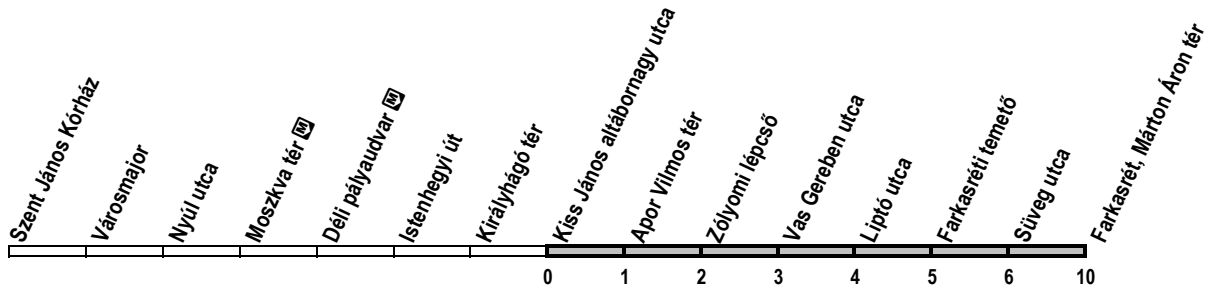

59

Kiss János altábornagy utca → Farkasrét, Márton Áron tér

Útvonal: / Route: / Fahrtroute: Szent János kórház - Szilágyi Erzsébet fasok - Moszkva tér vá. - Krisztina körút - Magyar jakobinusok tere - Alkotás utca - Nagyenyed utca - Böszörményi út - Apor Vilmos tér - Jagelló út - Németvölgyi út - Érdi út - Farkasréti tér vá.

A feltüntetett adatok az **EBBÓL A MEGÁLLÓBÓL** történő indulási időpontokat és követési időket jelzik. / Departure and average journey times / Abfahrten und durchschnittliche Fahrzeit
Az adatok tájékoztató jellegűek. A menetrendtől eltérések előfordulhatnak. / Schedule is subject to change. / Fahrplanänderungen vorbehalten.

Érvényes: 2009.12.01-től / Valid from: / Gültig von: 01.12.2009.

Munkanapokon ① - ⑤		Munkanapokon ① - ⑤	
Óra	Perc / minutes / Minuten	Óra	Perc / minutes / Minuten
3		3	
4	46	4	46
5	06, 26, 36, 46, 56	5	06, 26, 36, 46, 56
6	06, 16, 24, 31, 39, 46, 54	6	06, 16, 22, 32, 42, 52
7	01, 09, 16, 24, 31, 39, 46, 54	7	02, 12, 22, 32, 42, 52
8	01, 09, 16, 24, 31, 39, 46, 54	8	02, 12, 22, 32, 42, 52
9	02, 12, 22, 32, 42, 52	9	02, 12, 22, 32, 42, 52
10	02, 12, 22, 32, 42, 52	10	02, 12, 22, 32, 42, 52
11	02, 12, 22, 32, 42, 52	11	02, 12, 22, 32, 42, 52
12	02, 12, 22, 32, 42, 52	12	02, 12, 22, 32, 42, 52
13	02, 12, 22, 32, 42, 50, 57	13	02, 12, 22, 32, 42, 52
14	05, 12, 20, 27, 35, 42, 50, 57	14	02, 12, 22, 32, 42, 52
15	05, 12, 20, 27, 35, 42, 50, 57	15	02, 12, 22, 32, 42, 52
16	05, 12, 20, 27, 35, 42, 50, 57	16	02, 12, 22, 32, 42, 52
17	05, 12, 20, 27, 35, 42, 50, 57	17	02, 12, 22, 32, 42, 52
18	05, 12, 20, 27, 35, 42, 52	18	02, 13, 23, 33, 43, 53
19	02, 12, 22, 32, 42, 52	19	03, 13, 23, 33, 43, 53
20	02, 12, 22, 32, 42, 54	20	03, 13, 23, 33, 43, 55
21	06	21	07
22		22	
23		23	
0		0	
Hétvégén ⑥			
Óra	Perc / minutes / Minuten		
3			
4			
5			
6			
7	36, 54		
8	06, 18, 30, 42, 54		
9	06, 18, 30, 42, 54		
10	06, 18, 30, 42, 54		
11	06, 18, 30, 42, 54		
12	06, 18, 30, 42, 54		
13	06, 18, 30, 42, 54		
14	06, 18, 30, 42, 54		
15	06, 18, 30, 42, 54		
16	06, 18, 30, 42, 54		
17	06, 18, 30, 42, 54		
18	06, 18, 30, 42, 54		
19	06, 18, 30, 42, 54		
20	06, 18, 30, 42, 54		
21	06		
22			
23			
0			

Alacsonypadlós jármű nem közlekedik / No low-floor service / Keine Niederflur-Wagen

① - ⑦ : Nap sorszám / Day number ① = Monday / Tag-Nummer
📖 : Tanítási időszakban / During school terms / An Schultagen
🏫 : Iskolaszünetben / During school holidays / In Schulferien

Info.: +36-1-BKV-INFO(+36-1-258-4636)

www.bkv.hu

Megállókód: F02306

BKV. Önnek jár.