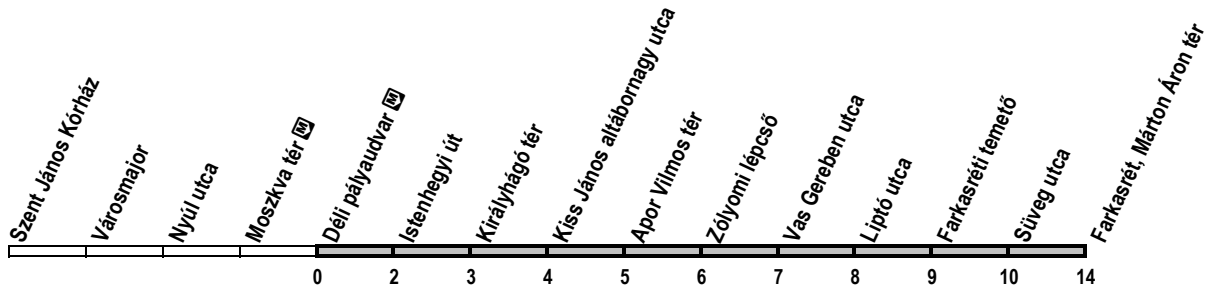

59

Déli pályaudvar → Farkasrét, Márton Áron tér

Útvonal: / Route: / Fahrtroute: Szent János kórház - Szilágyi Erzsébet fasok - Moszkva tér vá. - Krisztina körút - Magyar jakobinusok tere - Alkotás utca - Nagyenyed utca - Böszörményi út - Apor Vilmos tér - Jagelló út - Németvölgyi út - Érdi út - Farkasréti tér vá.

A feltüntetett adatok az **EBBÓL A MEGÁLLÓBÓL** történő indulási időpontokat és követési időket jelzik. / Departure and average journey times / Abfahrten und durchschnittliche Fahrzeit
Az adatok tájékoztató jellegűek. A menetrendtől eltérések előfordulhatnak. / Schedule is subject to change. / Fahrplanänderungen vorbehalten.

Érvényes: 2009.12.01-től / Valid from: / Gültig von: 01.12.2009.

Óra H/U	Munkanapokon ① - ⑤ Perc / minutes / Minuten	Óra H/U	Munkanapokon ① - ⑤ Perc / minutes / Minuten
3		3	
4	42	4	42
5	02, 22, 32, 42, 52	5	02, 22, 32, 42, 52
6	02, 12, 20, 27, 35, 42, 50, 57	6	02, 12, 18, 28, 38, 48, 58
7	05, 12, 20, 27, 35, 42, 50, 57	7	08, 18, 28, 38, 48, 58
8	05, 12, 20, 27, 35, 42, 50, 58	8	08, 18, 28, 38, 48, 58
9	08, 18, 28, 38, 48, 58	9	08, 18, 28, 38, 48, 58
10	08, 18, 28, 38, 48, 58	10	08, 18, 28, 38, 48, 58
11	08, 18, 28, 38, 48, 58	11	08, 18, 28, 38, 48, 58
12	08, 18, 28, 38, 48, 58	12	08, 18, 28, 38, 48, 58
13	08, 18, 28, 38, 46, 53	13	08, 18, 28, 38, 48, 58
14	01, 08, 16, 23, 31, 38, 46, 53	14	08, 18, 28, 38, 48, 58
15	01, 08, 16, 23, 31, 38, 46, 53	15	08, 18, 28, 38, 48, 58
16	01, 08, 16, 23, 31, 38, 46, 53	16	08, 18, 28, 38, 48, 58
17	01, 08, 16, 23, 31, 38, 46, 53	17	08, 18, 28, 38, 48, 58
18	01, 08, 16, 23, 31, 38, 48, 58	18	08, 18, 28, 38, 48, 58
19	08, 18, 28, 38, 48, 58	19	08, 18, 28, 38, 48, 58
20	08, 18, 28, 38, 50	20	08, 18, 28, 38, 50
21	02	21	02
22		22	
23		23	
0		0	
Óra	Hétvégén ⑥		
H/U	Perc / minutes / Minuten		
3			
4			
5			
6			
7	32, 50		
8	02, 14, 26, 38, 50		
9	02, 14, 26, 38, 50		
10	02, 14, 26, 38, 50		
11	02, 14, 26, 38, 50		
12	02, 14, 26, 38, 50		
13	02, 14, 26, 38, 50		
14	02, 14, 26, 38, 50		
15	02, 14, 26, 38, 50		
16	02, 14, 26, 38, 50		
17	02, 14, 26, 38, 50		
18	02, 14, 26, 38, 50		
19	02, 14, 26, 38, 50		
20	02, 14, 26, 38, 50		
21	02		
22			
23			
0			

Alacsonypadlós jármű nem közlekedik / No low-floor service / Keine Niederflur-Wagen

① - ⑦ : Nap sorszáma / Day number ① = Monday / Tag-Nummer
: Tanítási időszakban / During school terms / An Schultagen
: Iskolaszünetben / During school holidays / In Schulferien

Info.: +36-1-BKV-INFO(+36-1-258-4636)

www.bkv.hu

Megállókód: F00024

BKV. Önnek jár.