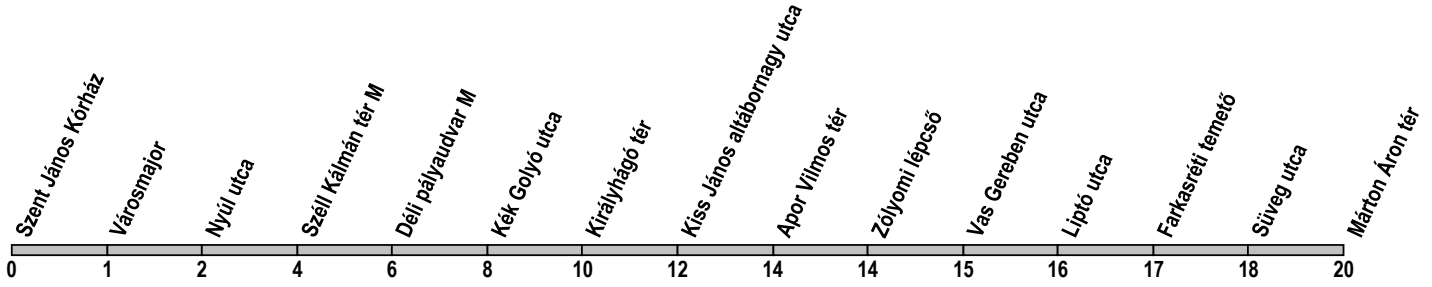

59 59B

Szent János Kórház → Márton Áron tér

Útvonal: / Route: SZENT JÁNOS KÓRHÁZ - Szilágyi Erzsébet fasor - Széll Kálmán tér - Vérmező út - Krisztina körút - Magyar jakobinusok tere - Alkotás utca - Nagyenyed utca - Böszörményi út - Apor Vilmos tér - Jagelló út - Németvölgyi út - Érdi út - MÁRTON ÁRON TÉR

Indulási időpontok és követési idők **EBBŐL A MEGÁLLÓBÓL** / *Departure and average journey times*
Az adatok tájékoztató jellegűek. A menetrendtől eltérések előfordulhatnak. / *Schedule is subject to change.*