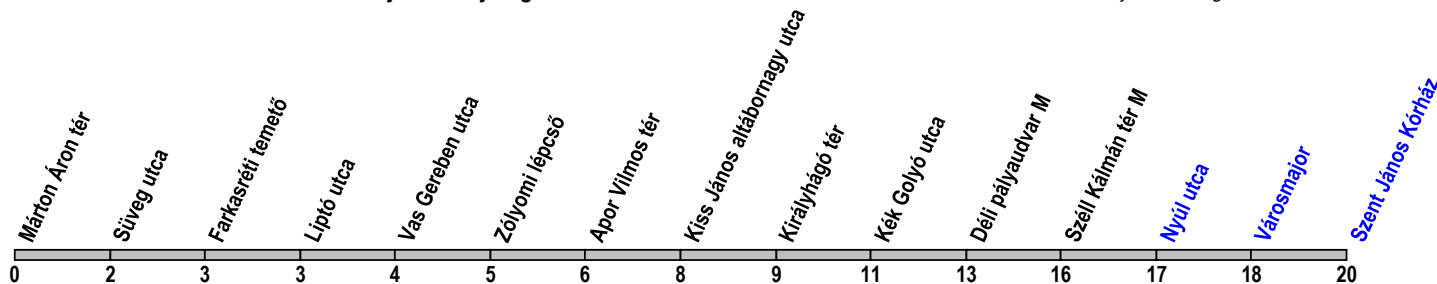

59 59A

Márton Áron tér → Szent János Kórház

Útvonal: / *Route:* MÁRTON ÁRON TÉR - Érdi út - Németvölgyi út - Jagelló út - Apor Vilmos tér - Böszörményi út - Nagyenyed utca - Alkotás utca - Magyar jakobinusok tere - Krisztina körút - Vérmező út - Széll Kálmán tér - SZÉLL KÁLMÁN TÉR M - **Szilágyi Erzsébet fasor** - **SZENT JÁNOS KÓRHÁZ**

Indulási időpontok és követési idők **EBBŐL A MEGÁLLÓBÓL** / *Departure and average journey times*

Az adatok tájékoztató jellegűek. A menetrendtől eltérések előfordulhatnak. / *Schedule is subject to change.*