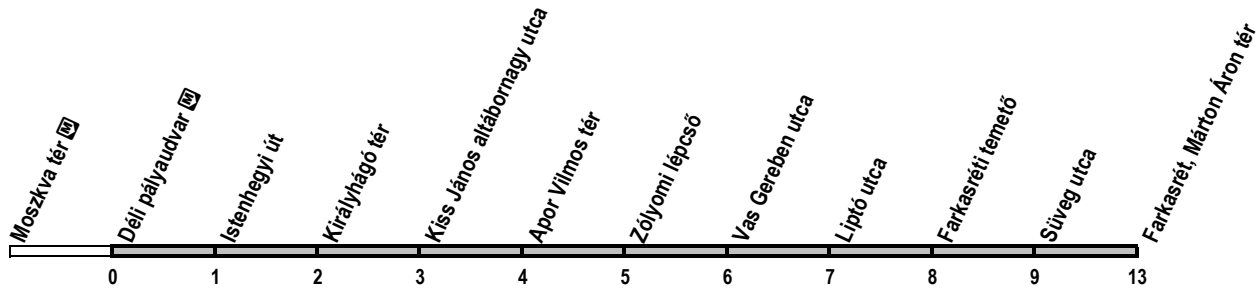

59A

Déli pályaudvar → Farkasrét, Márton Áron tér

Útvonal: / Route: / Fahrtroute: Moszkva tér vá. - Krisztina körút - Magyar jakobinusok tere - Alkotás utca - Nagyenyed utca - Böszörményi út - Apor Vilmos tér - Jagelló út - Németszőlgyi út - Érdi út - Farkasréti tér vá.

A feltüntetett adatok az **EBBŐL A MEGÁLLÓBÓL** történő indulási időpontokat és követési időket jelzik. / Departure and average journey times / Abfahrten und durchschnittliche Fahrzeit
Az adatok tájékoztató jellegűek. A menetrendtől eltérések előfordulhatnak. / Schedule is subject to change. / Fahrplanänderungen vorbehalten.

Érvényes: 2009.12.01-től / Valid from: / Gültig von: 01.12.2009.

Óra	Munkanapokon ① - ⑤	
H/U	Perc / minutes / Minuten	
3		
4		
5		
6		
7		
8		
9		
10		
11		
12		
13		
14		
15		
16		
17		
18		
19		
20		
21	22, 42	
22	02, 22, 42	
23	02, 22, 47	
0		

Óra	Szombaton ⑥	Óra	Munkaszüneti napokon ⑦
H/U	Perc / minutes / Minuten	H/U	Perc / minutes / Minuten
3		3	
4	42	4	42
5	02, 22, 42	5	02, 22, 42
6	02, 22, 42	6	02, 22, 42
7	02, 12, 22	7	02, 22
8		8	
9		9	
10		10	
11		11	
12		12	
13		13	
14		14	
15		15	
16		16	
17		17	
18		18	
19		19	
20		20	
21	22, 42	21	22, 42
22	02, 22, 42	22	02, 22, 42
23	02, 22, 47	23	02, 22, 47
0		0	

Alacsonypadlós jármű nem közlekedik / No low-floor service / Keine Niederflur-Wagen

① - ⑦ : Nap sorszáma / Day number ① = Monday / Tag-Nummer