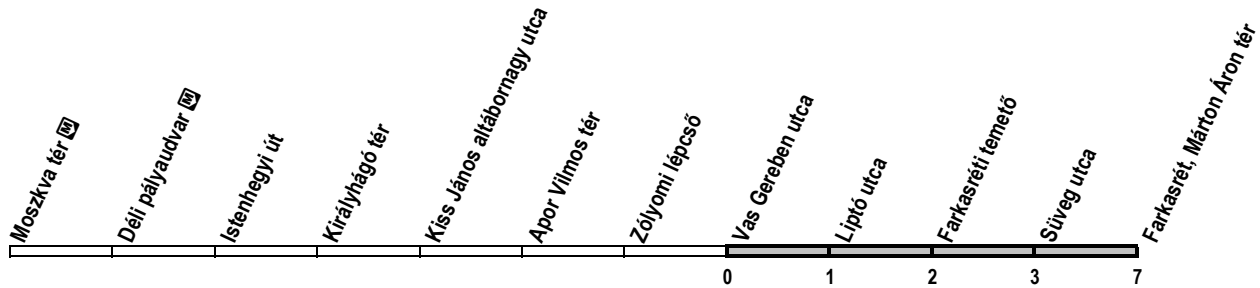

59A

Vas Gereben utca → Farkasrét, Márton Áron tér

Útvonal: / Route: / Fahrtroute: Moszkva tér vá. - Krisztina körút - Magyar jakobinusok tere - Alkotás utca - Nagyenyed utca - Böszörményi út - Apor Vilmos tér - Jagelló út - Németszőlgyi út - Érdi út - Farkasréti tér vá.

A feltüntetett adatok az **EBBŐL A MEGÁLLÓBÓL** történő indulási időpontokat és követési időket jelzik. / Departure and average journey times / Abfahrten und durchschnittliche Fahrzeit
Az adatok tájékoztató jellegűek. A menetrendtől eltérések előfordulhatnak. / Schedule is subject to change. / Fahrplanänderungen vorbehalten.

Érvényes: 2009.12.01-től / Valid from: / Gültig von: 01.12.2009.

Óra	Munkanapokon ① - ⑤	
H/U	Perc / minutes / Minuten	
3		
4		
5		
6		
7		
8		
9		
10		
11		
12		
13		
14		
15		
16		
17		
18		
19		
20		
21	28, 48	
22	08, 28, 48	
23	08, 28, 53	
0		

Óra	Szombaton ⑥	Óra	Munkaszüneti napokon ⑦
H/U	Perc / minutes / Minuten	H/U	Perc / minutes / Minuten
3		3	
4	48	4	48
5	08, 28, 48	5	08, 28, 48
6	08, 28, 48	6	08, 28, 48
7	08, 18, 28	7	08, 28
8		8	
9		9	
10		10	
11		11	
12		12	
13		13	
14		14	
15		15	
16		16	
17		17	
18		18	
19		19	
20		20	
21	28, 48	21	28, 48
22	08, 28, 48	22	08, 28, 48
23	08, 28, 53	23	08, 28, 53
0		0	

Alacsonypadlós jármű nem közlekedik / No low-floor service / Keine Niederflur-Wagen

① - ⑦ : Nap sorszáma / Day number ① = Monday / Tag-Nummer