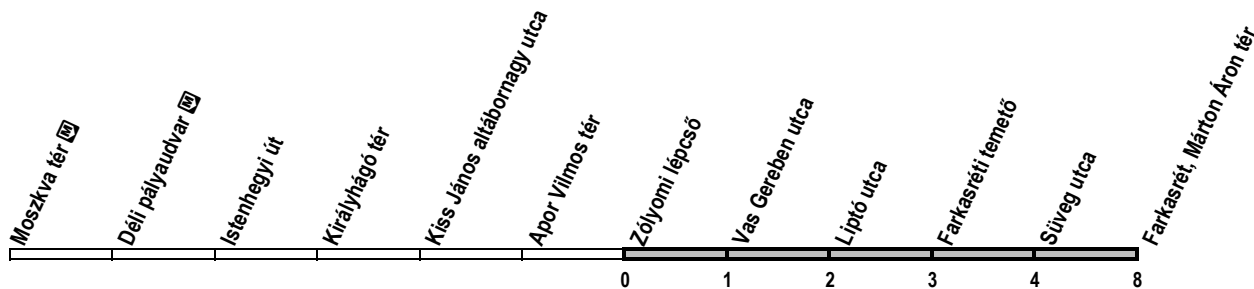

Zólyomi lépcső → Farkasrét, Márton Áron tér

59A

Útvonal: / Route: / Fahrtroute: Moszkva tér vá. - Krisztina körút - Magyar jakobinusok tere - Alkotás utca - Nagyenyed utca - Böszörményi út - Apor Vilmos tér - Jagelló út - Németszőlgyi út - Érdi út - Farkasréti tér vá.

A feltüntetett adatok az **EBBŐL A MEGÁLLÓBÓL** történő indulási időpontokat és követési időket jelzik. / Departure and average journey times / Abfahrten und durchschnittliche Fahrzeit
Az adatok tájékoztató jellegűek. A menetrendtől eltérések előfordulhatnak. / Schedule is subject to change. / Fahrplanänderungen vorbehalten.

Érvényes: 2009.12.01-től / Valid from: / Gültig von: 01.12.2009.

Óra	Munkanapokon ① - ⑤	
H/U	Perc / minutes / Minuten	
3		
4		
5		
6		
7		
8		
9		
10		
11		
12		
13		
14		
15		
16		
17		
18		
19		
20		
21	27, 47	
22	07, 27, 47	
23	07, 27, 52	
0		

Óra	Szombaton ⑥	Óra	Munkaszüneti napokon ⑦
H/U	Perc / minutes / Minuten	H/U	Perc / minutes / Minuten
3		3	
4	47	4	47
5	07, 27, 47	5	07, 27, 47
6	07, 27, 47	6	07, 27, 47
7	07, 17, 27	7	07, 27
8		8	
9		9	
10		10	
11		11	
12		12	
13		13	
14		14	
15		15	
16		16	
17		17	
18		18	
19		19	
20		20	
21	27, 47	21	27, 47
22	07, 27, 47	22	07, 27, 47
23	07, 27, 52	23	07, 27, 52
0		0	

Alacsonypadlós jármű nem közlekedik / No low-floor service / Keine Niederflur-Wagen

① - ⑦ : Nap sorszáma / Day number ① = Monday / Tag-Nummer