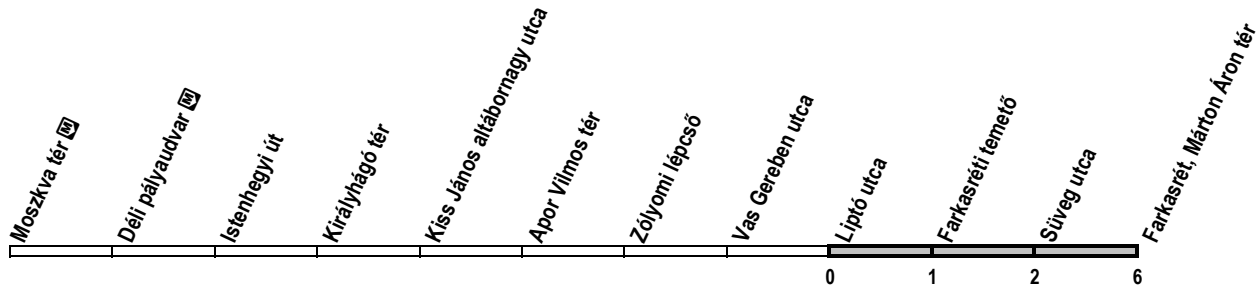

59A

Liptó utca → Farkasrét, Márton Áron tér

Útvonal: / Route: / Fahrtroute: Moszkva tér vá. - Krisztina körút - Magyar jakobinusok tere - Alkotás utca - Nagyenyed utca - Böszörményi út - Apor Vilmos tér - Jagelló út - Németszőlgyi út - Érdi út - Farkasréti tér vá.

A feltüntetett adatok az **EBBŐL A MEGÁLLÓBÓL** történő indulási időpontokat és követési időket jelzik. / Departure and average journey times / Abfahrten und durchschnittliche Fahrzeit
Az adatok tájékoztató jellegűek. A menetrendtől eltérések előfordulhatnak. / Schedule is subject to change. / Fahrplanänderungen vorbehalten.

Érvényes: 2009.12.01-től / Valid from: / Gültig von: 01.12.2009.

Óra	Munkanapokon ① - ⑤	
H/U	Perc / minutes / Minuten	
3		
4		
5		
6		
7		
8		
9		
10		
11		
12		
13		
14		
15		
16		
17		
18		
19		
20		
21	29, 49	
22	09, 29, 49	
23	09, 29, 54	
0		

Óra	Szombaton ⑥	Óra	Munkaszüneti napokon ⑦
H/U	Perc / minutes / Minuten	H/U	Perc / minutes / Minuten
3		3	
4	49	4	49
5	09, 29, 49	5	09, 29, 49
6	09, 29, 49	6	09, 29, 49
7	09, 19, 29	7	09, 29
8		8	
9		9	
10		10	
11		11	
12		12	
13		13	
14		14	
15		15	
16		16	
17		17	
18		18	
19		19	
20		20	
21	29, 49	21	29, 49
22	09, 29, 49	22	09, 29, 49
23	09, 29, 54	23	09, 29, 54
0		0	

Alacsonypadlós jármű nem közlekedik / No low-floor service / Keine Niederflur-Wagen

① - ⑦ : Nap sorszáma / Day number ① = Monday / Tag-Nummer

Info.: +36-1-BKV-INFO(+36-1-258-4636)

www.bkv.hu

Megállókód: 008050

BKV. Önnek jár.