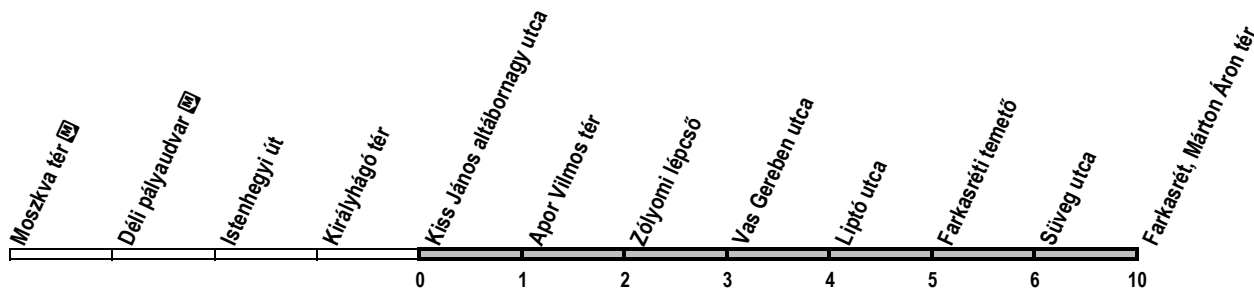

59A

Kiss János altábornagy utca → Farkasrét, Márton Áron tér

Útvonal: / Route: / Fahrtroute: Moszkva tér vá. - Krisztina körút - Magyar jakobinusok tere - Alkotás utca - Nagyenyed utca - Böszörményi út - Apor Vilmos tér - Jagelló út - Németszőlgyi út - Érdi út - Farkasréti tér vá.

A feltüntetett adatok az **EBBŐL A MEGÁLLÓBÓL** történő indulási időpontokat és követési időket jelzik. / Departure and average journey times / Abfahrten und durchschnittliche Fahrzeit
Az adatok tájékoztató jellegűek. A menetrendtől eltérések előfordulhatnak. / Schedule is subject to change. / Fahrplanänderungen vorbehalten.

Érvényes: 2009.12.01-től / Valid from: / Gültig von: 01.12.2009.

Óra	Munkanapokon ① - ⑤	
H/U	Perc / minutes / Minuten	
3		
4		
5		
6		
7		
8		
9		
10		
11		
12		
13		
14		
15		
16		
17		
18		
19		
20		
21	25, 45	
22	05, 25, 45	
23	05, 25, 50	
0		

Óra	Szombaton ⑥	Óra	Munkaszüneti napokon ⑦
H/U	Perc / minutes / Minuten	H/U	Perc / minutes / Minuten
3		3	
4	45	4	45
5	05, 25, 45	5	05, 25, 45
6	05, 25, 45	6	05, 25, 45
7	05, 15, 25	7	05, 25
8		8	
9		9	
10		10	
11		11	
12		12	
13		13	
14		14	
15		15	
16		16	
17		17	
18		18	
19		19	
20		20	
21	25, 45	21	25, 45
22	05, 25, 45	22	05, 25, 45
23	05, 25, 50	23	05, 25, 50
0		0	

Alacsonypadlós jármű nem közlekedik / No low-floor service / Keine Niederflur-Wagen

① - ⑦ : Nap sorszáma / Day number ① = Monday / Tag-Nummer