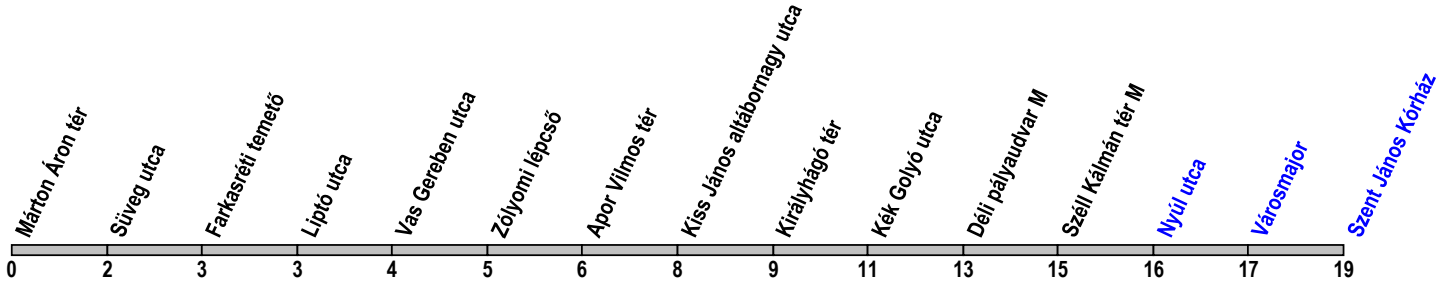

59 59A

Márton Áron tér → Szent János Kórház

Útvonal: / Route: MÁRTON ÁRON TÉR - Érdi út - Németsvölgyi út - Jagelló út - Apor Vilmos tér - Böszörményi út - Nagyenyed utca - Alkotás utca - Magyar jakobinusok tere - Krisztina körút - Vérmező út - Széll Kálmán tér - SZÉLL KÁLMÁN TÉR M - **Szilágyi Erzsébet fasor** - **SZENT JÁNOS KÓRHÁZ**

Indulási időpontok és követési idők **EBBŐL A MEGÁLLÓBÓL** / *Departure and average journey times*
Az adatok tájékoztató jellegűek. A menetrendtől eltérések előfordulhatnak. / *Schedule is subject to change.*