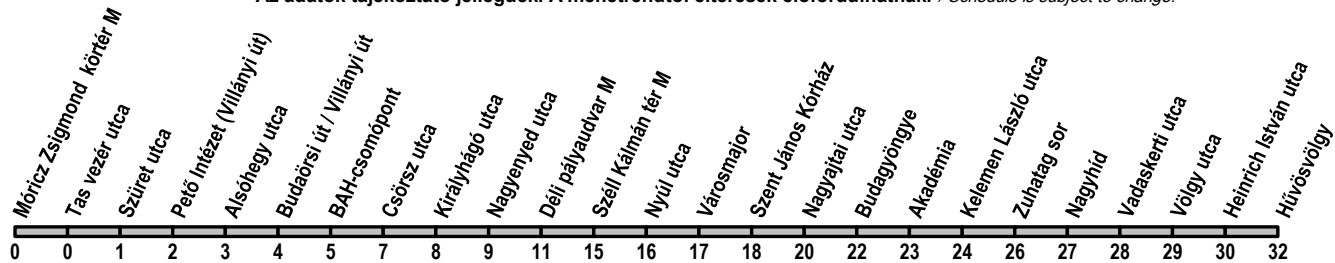

61

Móricz Zsigmond körtér M → Hűvösvölgy

Útvonal: / Route: Móricz Zsigmond körtér M vá. - Villányi út - Budaörsi út - Alkotás utca - Magyar jakobinusok tere - Krisztina körút - Széll Kálmán tér - Szilágyi Erzsébet fasor - Hűvösvölgyi út - Versec sor - Alsó Völgy utca - Völgy utca - Hűvösvölgyi út - Hűvösvölgy vá.

Indulási időpontok és követési idők **EBBŐL A MEGÁLLÓBÓL** / *Departure and average journey times*

Az adatok tájékoztató jellegűek. A menetrendtől eltérések előfordulhatnak. / *Schedule is subject to change.*

Érvényes: 2014.03.29-től - visszavonásig / *Valid from: 29.03.2014. - until further notice*

Hétfőtől csütörtökig ① - ④		Pénteken ⑤	
Óra	Perc / minutes	Óra	Perc / minutes
3		3	
4	43, 53	4	43, 53
5	03, 13, 23, 33, 43, 54	5	03, 13, 23, 33, 43, 54
6	04, 12, 21, 29, 3-6 perc	6	04, 12, 21, 29, 3-6 perc
7	3-4 perc	7	3-4 perc
8	4-5 perc	8	4-5 perc
9	5 perc	9	5 perc
10	5 perc	10	5 perc
11	5 perc	11	5 perc
12	5 perc	12	5 perc
13	4-5 perc	13	4-5 perc
14	4-5 perc	14	3-4 perc
15	3-4 perc	15	3-4 perc
16	3-4 perc	16	3-4 perc
17	3-4 perc	17	3-5 perc
18	3-5 perc	18	5 perc
19	5 perc	19	5 perc
20	5-7 perc, 37, 45, 53	20	5-7 perc, 37, 45, 53
21	03, 13, 23, 33, 43, 53	21	03, 13, 23, 33, 43, 53
22	03, 13, 23, 33, 43, 53	22	03, 13, 23, 33, 43, 53
23	03, 13, 23, 33, 43^a, 53^a	23	03, 13, 23, 33, 43^a, 53^a
0		0	
Szombaton ⑥		Munkaszüneti napokon ⑦	
Óra	Perc / minutes	Óra	Perc / minutes
3		3	
4	43, 53	4	43, 53
5	03, 13, 23, 33, 43, 53	5	03, 13, 23, 33, 43, 53
6	03, 13, 23, 33, 43, 53	6	03, 13, 23, 33, 43, 53
7	01, 08, 15, 23, 30, 38, 45, 53	7	03, 13, 23, 30, 38, 45, 53
8	00, 08, 15, 23, 5-7 perc	8	00, 08, 15, 23, 30, 38, 45, 53
9	5 perc	9	00, 08, 15, 23, 30, 38, 45, 53
10	5 perc	10	00, 08, 15, 23, 30, 38, 45, 53
11	5 perc	11	00, 08, 15, 23, 30, 38, 45, 53
12	5 perc	12	00, 08, 15, 23, 30, 38, 45, 53
13	5 perc	13	00, 08, 15, 23, 30, 38, 45, 53
14	5-7 perc, 45, 53	14	00, 08, 15, 23, 30, 38, 45, 53
15	00, 08, 15, 23, 30, 38, 45, 53	15	00, 08, 15, 23, 30, 38, 45, 53
16	01, 08, 15, 23, 30, 38, 45, 53	16	00, 08, 15, 23, 30, 38, 45, 53
17	00, 08, 15, 23, 30, 38, 45, 53	17	00, 08, 15, 23, 30, 38, 45, 53
18	00, 08, 15, 23, 30, 38, 45, 53	18	00, 08, 15, 23, 30, 38, 45, 53
19	00, 08, 15, 23, 30, 38, 45, 53	19	00, 08, 15, 23, 30, 38, 45, 53
20	00, 08, 15, 23, 30, 38, 45, 53	20	00, 08, 15, 23, 30, 38, 45, 53
21	03, 13, 23, 33, 43, 53	21	03, 13, 23, 33, 43, 53
22	03, 13, 23, 33, 43, 53	22	03, 13, 23, 33, 43, 53
23	03, 13, 23, 33, 43^a, 53^a	23	03, 13, 23, 33, 43^a, 53^a
0		0	

Alacsonypadlós jármű nem közlekedik / *No low-floor service*

a : Budagyöngye mh.-ig közlekedik

① - ⑦ : Nap sorszáma / *Day number* ① = Monday