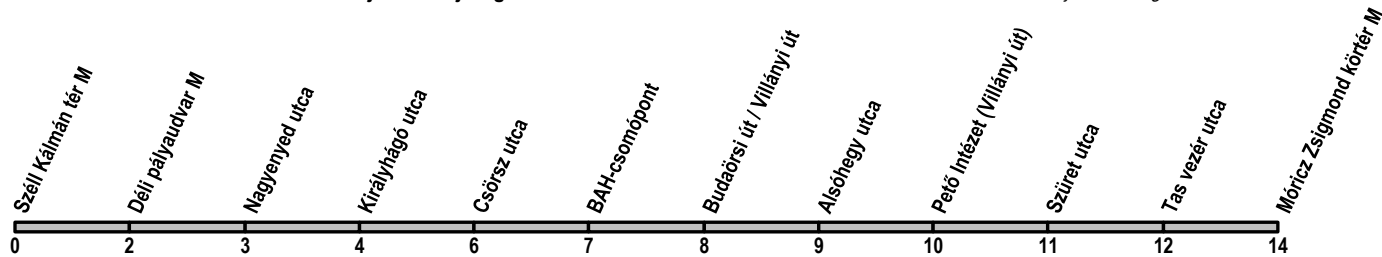

61

Széll Kálmán tér M → Móricz Zsigmond körtér M

Útvonal: / Route: SZÉLL KÁLMÁN TÉR M - Vérmező út - Krisztina körút - Magyar jakobinusok tere - Alkotás utca - Budaörsi út - Villányi út - MÓRICZ ZSIGMOND KÖRTÉR M

Indulási időpontok és követési idők **EBBŐL A MEGÁLLÓBÓL** / Departure and average journey times
Az adatok tájékoztató jellegűek. A menetrendtől eltérések előfordulhatnak. / Schedule is subject to change.

Érvényes: 2015.05.18-ától - visszavonásig / Valid from: 18.05.2015. - until further notice

Ora	Hétfőtől csütörtökig ① - ④	Ora	Pénteken ⑤	Ora	Munkanapokon ① - ⑤
H	Perc / minutes	H	Perc / minutes	H	Perc / minutes
3		3		3	
4	34, 54	4	34, 54	4	34, 54
5	04, 14, 24, 34, 44, 52, 59	5	04, 14, 24, 34, 44, 52, 59	5	04, 14, 24, 34, 44, 52, 59
6	4-6 perc	6	4-6 perc	6	4-6 perc
7	3-4 perc	7	3-4 perc	7	4-6 perc
8	3-5 perc, 29, 32^a, 35, 39, 43, 47, 50^a, 53, 57	8	3-5 perc, 29, 32^a, 35, 39, 43, 47, 50^a, 53, 57	8	4-6 perc
9	3-6 perc	9	3-6 perc	9	4-6 perc
10	5 perc	10	5 perc	10	5 perc
11	5 perc	11	5 perc	11	5 perc
12	5 perc	12	5 perc	12	5 perc
13	4-5 perc	13	4-6 perc	13	5 perc
14	5 perc	14	4-6 perc	14	5 perc
15	5 perc	15	4-6 perc	15	5 perc
16	4-6 perc	16	4-6 perc	16	5 perc
17	4-6 perc	17	4-6 perc	17	5 perc
18	4-6 perc	18	4-6 perc	18	5 perc
19	4-6 perc	19	4-6 perc	19	5 perc
20	02, 09, 16, 24, 29, 36, 43, 52, 58	20	02, 09, 16, 24, 29, 36, 43, 52, 58	20	02, 09, 16, 24, 29, 36, 43, 52, 58
21	05, 14, 24, 34, 44, 54	21	05, 14, 24, 34, 44, 54	21	05, 14, 24, 34, 44, 54
22	04, 14, 24, 34, 44, 54	22	04, 14, 24, 34, 44, 54	22	04, 14, 24, 34, 44, 54
23	04, 14, 24, 34, 44, 54	23	04, 14, 24, 34, 44, 54	23	04, 14, 24, 34, 44, 54
0	09	0	09	0	09
Ora	Szombaton ⑥	Ora	Munkaszüneti napokon ⑦		
H	Perc / minutes	H	Perc / minutes		
3		3			
4	34	4	34		
5	04, 14, 24, 34, 44, 54	5	04, 14, 24, 34, 44, 54		
6	04, 14, 24, 34, 44, 52	6	04, 14, 24, 34, 44, 54		
7	02, 10, 19, 25, 32, 39, 47, 54	7	04, 14, 24, 34, 44, 54		
8	02, 09, 17, 24, 32, 39, 47, 54	8	04, 11, 19, 25, 32, 39, 47, 54		
9	02, 09, 17, 24, 32, 39, 47, 54	9	02, 09, 17, 24, 32, 39, 47, 54		
10	02, 09, 17, 24, 32, 39, 47, 54	10	02, 09, 17, 24, 32, 39, 47, 54		
11	02, 09, 17, 24, 32, 39, 47, 54	11	02, 09, 17, 24, 32, 39, 47, 54		
12	02, 09, 17, 24, 32, 39, 47, 54	12	02, 09, 17, 24, 32, 39, 47, 54		
13	02, 09, 17, 24, 32, 39, 47, 54	13	02, 09, 17, 24, 32, 39, 47, 54		
14	02, 09, 17, 24, 32, 39, 47, 54	14	02, 09, 17, 24, 32, 39, 47, 54		
15	02, 09, 17, 24, 32, 39, 47, 54	15	02, 09, 17, 24, 32, 39, 47, 54		
16	02, 09, 17, 24, 32, 39, 47, 54	16	02, 09, 17, 24, 32, 39, 47, 54		
17	02, 09, 17, 24, 32, 39, 47, 54	17	02, 09, 17, 24, 32, 39, 47, 54		
18	02, 09, 17, 24, 32, 39, 47, 54	18	02, 09, 17, 24, 32, 39, 47, 54		
19	02, 09, 17, 24, 32, 39, 47, 56	19	02, 09, 17, 24, 32, 39, 47, 54		
20	03, 09, 17, 24, 32, 39, 47, 55	20	02, 09, 17, 24, 32, 39, 47, 55		
21	04, 14, 24, 34, 44, 54	21	04, 14, 24, 34, 44, 54		
22	04, 14, 24, 34, 44, 54	22	04, 14, 24, 34, 44, 54		
23	04, 14, 24, 34, 44, 54	23	04, 14, 24, 34, 44, 54		
0	09	0	09		

Alacsonypadlós jármű nem közlekedik / No low-floor service

a : a Móricz Zsigmond körtértől a 18-as villamos vonalán Budafok kocsiszíniig közlekedik

📖 : Tanítási időszakban / During school terms

📅 : Iskolaszünetben / During school holidays

① - ⑦ : Nap sorszáma / Day number ① = Monday

🌐 www.bkk.hu | bkk@bkk.hu | +36 1 3 255 255
📱 facebook.com/bkkbudapest

BUDAPEST

BUDAPESTI KÖZLEKEDÉSI KÖZPONT

Megállókód: 069388