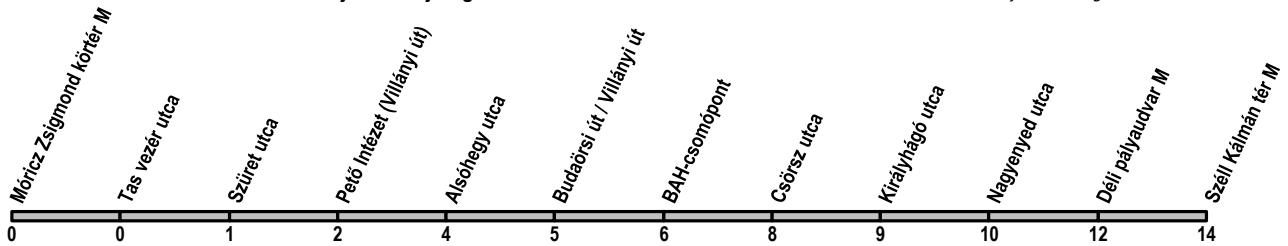

61

Móricz Zsigmond körtér M → Széll Kálmán tér M

Útvonal: / Route: MÓRICZ ZSIGMOND KÖRTÉR M - Villányi út - Budaörsi út - Alkotás utca - Magyar jakobinusok tere - Krisztina körút - Vérmező út - SZÉLL KÁLMÁN TÉR M

Indulási időpontok és követési idők **EBBŐL A MEGÁLLÓBÓL** / Departure and average journey times
Az adatok tájékoztató jellegűek. A menetrendtől eltérések előfordulhatnak. / Schedule is subject to change.