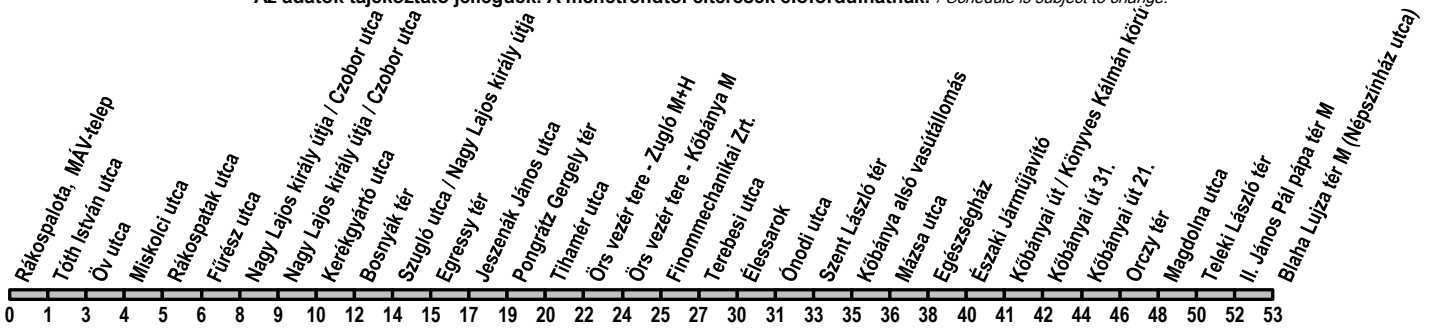

62

Rákospalota, MÁV-telep → Blaha Lujza tér M (Népszínház utca)

Útvonal: / *Route:* RÁKOSPALOTA, MÁV-TELEP - Kolozsvár utca - Erzsébet királyné útja - Nagy Lajos király útja - Őrs vezér tere - Fehér út - Élessarok - Kőrösi Csoma Sándor út - Liget tér - Kőbányai út - Orczy tér - Fiumei út - Teleki László tér - Népszínház utca - BLAHA LUJZA TÉR M (NÉPSZÍNHÁZ UTCA)

Indulási időpontok és követési idők **EBBŐL A MEGÁLLÓBÓL** / *Departure and average journey times*

Az adatok tájékoztató jellegűek. A menetrendtől eltérések előfordulhatnak. / *Schedule is subject to change.*

Érvényes: 2014.11.24-étől - visszavonásig / *Valid from: 24.11.2014. - until further notice*

Munkanapokon ① - ⑤		Munkanapokon ① - ⑤	
Ora	Perc / minutes	Ora	Perc / minutes
3		3	
4	45	4	45
5	03, 18, 33, 48	5	03, 18, 33, 47
6	04, 15, 26, 34, 48	6	04, 16, 33, 48
7	00, 12, 24, 36, 49	7	03, 18, 33, 48
8		8	03
9		9	
10		10	
11		11	
12		12	
13	14, 44	13	14, 44
14	03, 18, 33, 48	14	03, 18, 33, 48
15	03, 18, 33, 48	15	03, 18, 33, 48
16	03, 18, 33, 48	16	03, 18, 33, 48
17	03, 18, 33, 48	17	03, 18, 33, 48
18	46^a	18	
19		19	
20		20	
21		21	
22		22	
23		23	
0		0	
Szombaton és munkaszüneti napokon ⑥ - ⑦			
Ora	Perc / minutes		
3			
4			
5			
6			
7			
8			
9			
10			
11			
12			
13			
14			
15			
16			
17			
18			
19			
20			
21			
22			
23			
0			

Nem közlekedik.
No service.

Alacsonypadlós jármű nem közlekedik / *No low-floor service*

a : Bosnyák tér mh.-ig közlekedik

: Tanítási időszakban / *During school terms*

: Iskolaszünetben / *During school holidays*

① - ⑦ : Nap sorszáma / *Day number* ① = Monday

www.bkk.hu | bkk@bkk.hu | +36 1 3 255 255
facebook.com/bkkbudapest

BUDAPEST

BKK BUDAPESTI KÖZLEKEDÉSI KÖZPONT

Megállókód: F03103