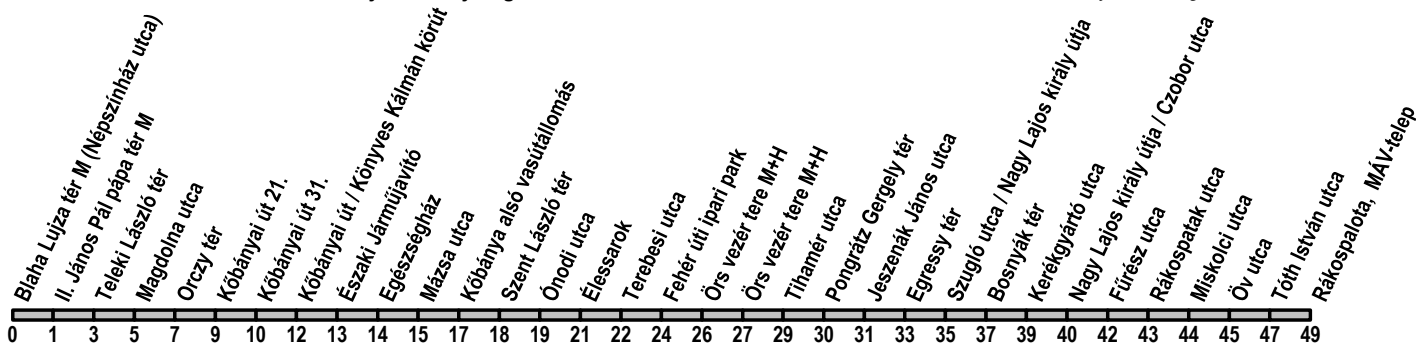

62

Blaha Lujza tér M (Népszínház utca) → Rákospalota, MÁV-telep

Útvonal: / Route: BLAHA LUJZA TÉR M (NÉPSZÍNHÁZ UTCA) - Népszínház utca - Teleki László tér - Fiumei út - Orczy tér - Kőbányai út - Liget tér - Körösi Csoma Sándor út - Élessarok - Fehér út - Örs vezér tere - Nagy Lajos király útja - Erzsébet királyné útja - Kolozsvár utca - RÁKOSPALOTA, MÁV-TELEP

Indulási időpontok és követési idők **EBBŐL A MEGÁLLÓBÓL** / *Departure and average journey times*

Az adatok tájékoztató jellegűek. A menetrendtől eltérések előfordulhatnak. / *Schedule is subject to change.*

Érvényes: 2015.09.17-étől - visszavonásig / *Valid from: 17.09.2015. - until further notice*

Munkanapokon ① - ⑤		Munkanapokon ① - ⑤	
Óra	Perc / minutes	Óra	Perc / minutes
3		3	
4		4	
5	32, 47, 59	5	31, 46
6	17, 29, 44, 55	6	01, 16, 31, 46
7	07, 19, 34, 49	7	01, 16, 31, 46
8	04, 19, 31^a	8	01, 16
9		9	
10		10	
11		11	
12		12	
13	45	13	45
14	01, 16, 31, 46	14	01, 16, 31, 46
15	01, 16, 31, 46	15	01, 16, 31, 46
16	01, 16, 31, 46	16	01, 16, 31, 46
17	01, 16, 31, 46	17	01, 16, 31, 46
18	01, 16, 31, 47	18	01, 16, 31, 47
19	03	19	03
20		20	
21		21	
22		22	
23		23	
0		0	
Szombaton és munkaszüneti napokon ⑥ - ⑦			
Óra	Perc / minutes		
3			
4			
5			
6			
7			
8			
9			
10			
11			
12			
13			
14			
15			
16			
17			
18			
19			
20			
21			
22			
23			
0			

Alacsonypadlós jármű nem közlekedik / *No low-floor service*

a : Bosnyák tér mh.-ig közlekedik

📖 : Tanítási időszakban / *During school terms*

📅 : Iskolaszünetben / *During school holidays*

① - ⑦ : Nap sorszáma / *Day number* ① = Monday

🌐 www.bkk.hu | bkk@bkk.hu | +36 1 3 255 255

📘 facebook.com/bkkbudapest

BUDAPEST

BKK BUDAPESTI KÖZLEKEDÉSI KÖZPONT

Megállókód: F01298