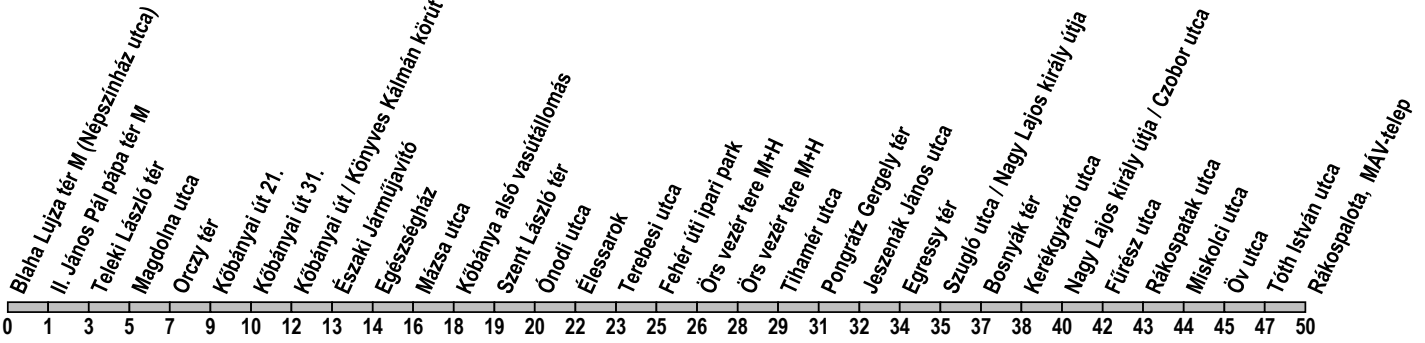

62

Blaha Lujza tér M (Népszínház utca) → Rákospalota, MÁV-telep

Útvonal: / Route: BLAHA LUJZA TÉR M (NÉPSZÍNHÁZ UTCA) - Népszínház utca - Teleki László tér - Fiumei út - Orczy tér - Kőbányai út - Liget tér - Körösi Csoma Sándor út - Élessarok - Fehér út - Őrs vezér tere - Nagy Lajos király útja - Erzsébet királyné útja - Kolozsvár utca - RÁKOSPALOTA, MÁV-TELEP

Indulási időpontok és követési idők **EBBŐL A MEGÁLLÓBÓL** / *Departure and average journey times*
Az adatok tájékoztató jellegűek. A menetrendtől eltérések előfordulhatnak. / *Schedule is subject to change.*