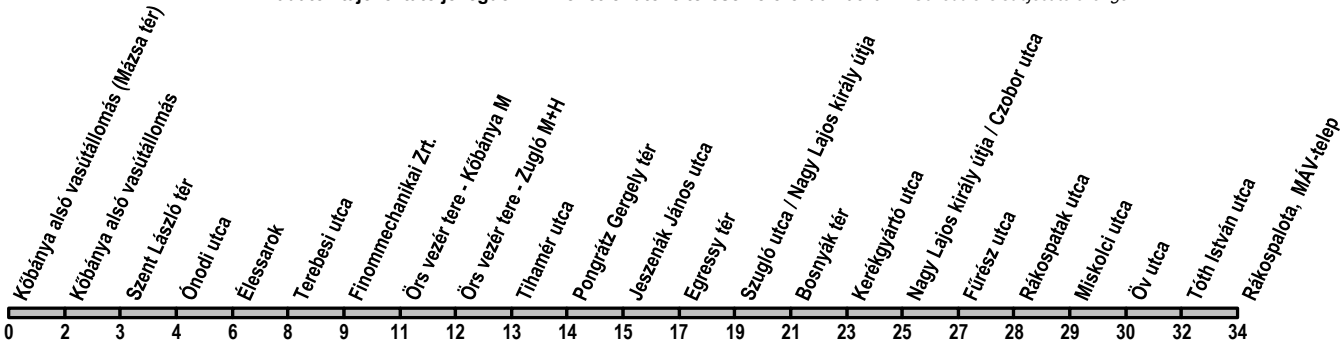

62A

Kőbánya alsó vasútállomás (Mázsa tér) → Rákospalota, MÁV-telep

Útvonal: / Route: KŐBÁNYA ALSÓ VASÚTÁLLOMÁS (MÁZSA TÉR) - Mázsa tér - Liget tér - Körösi Csoma Sándor út - Élessarok - Fehér út - Őrs vezér tere - Nagy Lajos király útja - Erzsébet királyné útja - Kolozsvár utca - RÁKOSPALOTA, MÁV-TELEP

Indulási időpontok és követési idők **EBBŐL A MEGÁLLÓBÓL** / Departure and average journey times
Az adatok tájékoztató jellegűek. A menetrendtől eltérések előfordulhatnak. / Schedule is subject to change.