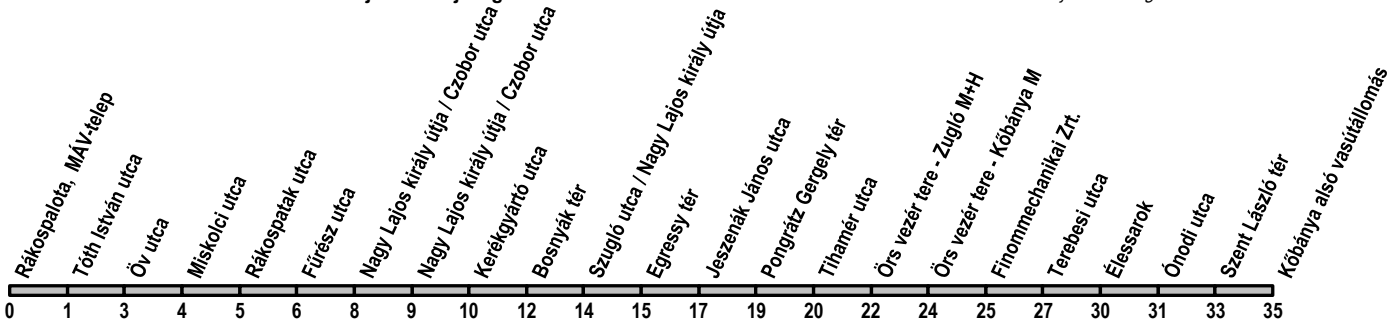

62A

Rákospalota, MÁV-telep → Kőbánya alsó vasútállomás

Útvonal: / Route: RÁKOSPALOTA, MÁV-TELEP - Kolozsvár utca - Erzsébet királyné útja - Nagy Lajos király útja - Őrs vezér tere - Fehér út - Élessarok - Kőrösi Csoma Sándor út - Liget tér - KŐBÁNYA ALSÓ VASÚTÁLLOMÁS

Indulási időpontok és követési idők **EBBŐL A MEGÁLLÓBÓL** / Departure and average journey times

Az adatok tájékoztató jellegűek. A menetrendtől eltérések előfordulhatnak. / Schedule is subject to change.