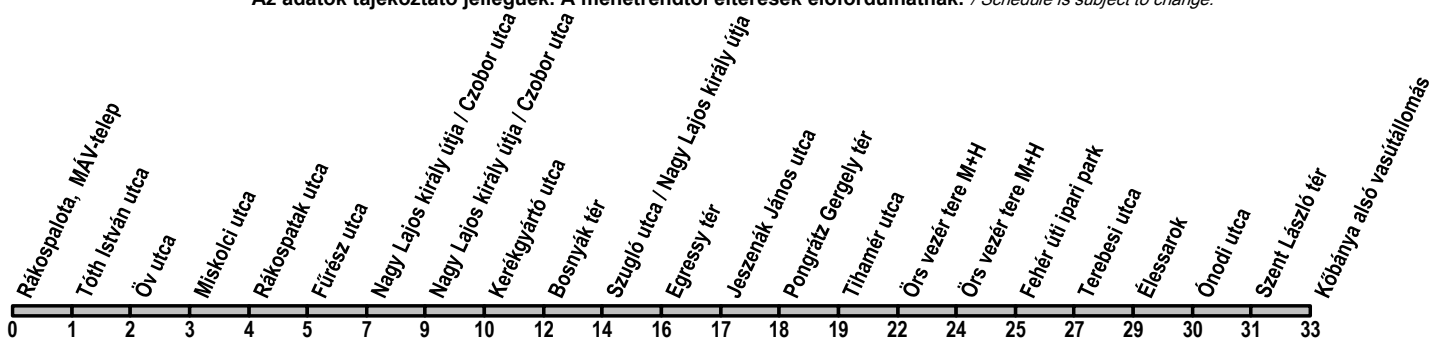

62A

Rákospalota, MÁV-telep → Kőbánya alsó vasútállomás

Útvonal: / Route: RÁKOSPALOTA, MÁV-TELEP - Kolozsvár utca - Erzsébet királyné útja - Nagy Lajos király útja - Örs vezér tere - Fehér út - Élessarok - Körösi Csoma Sándor út - Liget tér - KŐBÁNYA ALSÓ VASÚTÁLLOMÁS

Indulási időpontok és követési idők **EBBŐL A MEGÁLLÓBÓL** / Departure and average journey times
Az adatok tájékoztató jellegűek. A menetrendtől eltérések előfordulhatnak. / Schedule is subject to change.