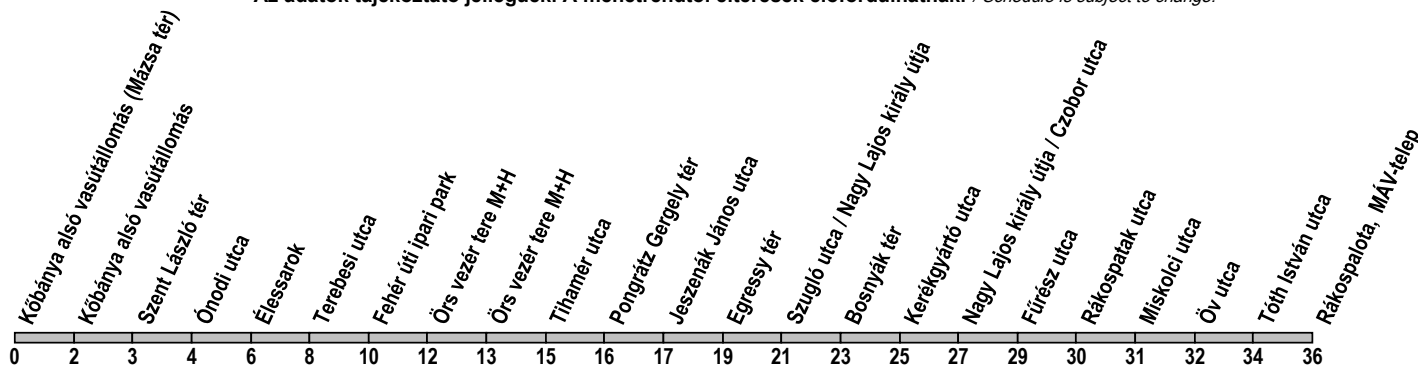

62A

Kőbánya alsó vasútállomás (Mázsa tér) → Rákospalota, MÁV-telep

Útvonal: / Route: KŐBÁNYA ALSÓ VASÚTÁLLOMÁS (MÁZSA TÉR) - Mázsa tér - Liget tér - Körösi Csoma Sándor út - Élessarok - Fehér út - Örs vezér tere - Nagy Lajos király útja - Erzsébet királyné útja - Kolozsvár utca - RÁKOSPALOTA, MÁV-TELEP

Indulási időpontok és követési idők **EBBŐL A MEGÁLLÓBÓL** / Departure and average journey times
Az adatok tájékoztató jellegűek. A menetrendtől eltérések előfordulhatnak. / Schedule is subject to change.