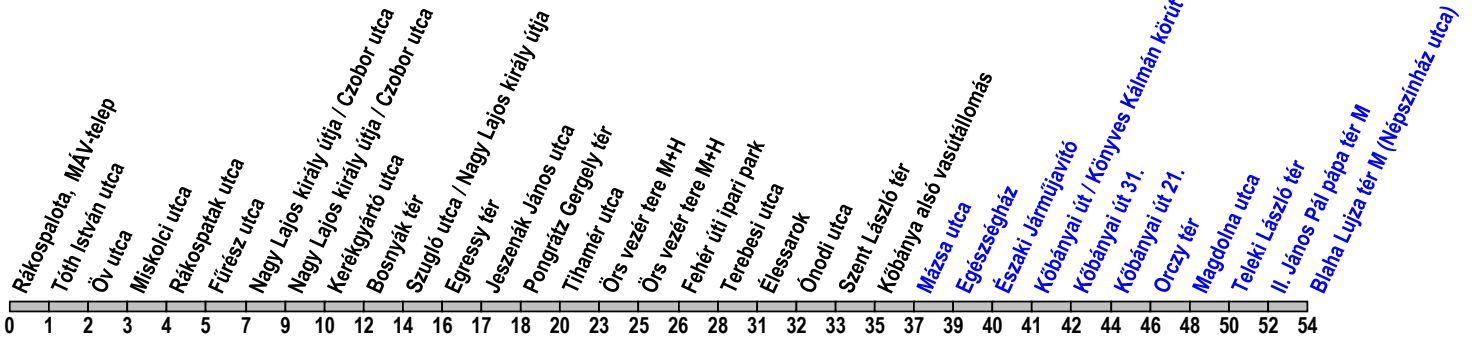

62 62A

Rákospalota, MÁV-telep → Blaha Lujza tér M (Népszínház utca)

Útvonal: / Route: RÁKOSPALOTA, MÁV-TELEP - Kolozsvár utca - Erzsébet királyné útja - Nagy Lajos király útja - Őrs vezér tere - Fehér út - Élessarok - Kőrösi Csoma Sándor út - Liget tér - Kőbányai út - KÖBÁNYA ALSÓ VASÚTÁLLOMÁS - Kőbányai út - Orczy tér - Fiumei út - Teleki László tér - Népszínház utca - BLAHA LUJZA TÉR M (NÉPSZÍNHÁZ UTCA)

Indulási időpontok és követési idők **EBBŐL A MEGÁLLÓBÓL** / Departure and average journey times
Az adatok tájékoztató jellegűek. A menetrendtől eltérések előfordulhatnak. / Schedule is subject to change.

Érvényes: 2016.10.01-jétől - visszavonásig / Valid from: 01.10.2016. - until further notice

Hétfőtől csütörtökig ① - ④		Pénteken ⑤	
Óra	Perc / minutes	Óra	Perc / minutes
3		3	
4		4	
5	00A, 15, 25A, 35, 45A, 55	5	00A, 15, 25A, 35, 45A, 55
6	05A, 15, 25A, 34, 40A, 46, 52A, 58	6	05A, 15, 25A, 34, 40A, 46, 52A, 58
7	04A, 10, 16A, 22, 28A, 34, 40A, 46, 52A, 58	7	04A, 10, 16A, 22, 28A, 34, 40A, 46, 52A, 58
8	05A, 12A, 20A, 27A, 35A, 45A, 55A	8	05A, 12A, 20A, 27A, 35A, 45A, 55A
9	05A, 15A, 25A, 35A, 45A, 55A	9	05A, 15A, 25A, 35A, 45A, 55A
10	05A, 15A, 25A, 35A, 45A, 55A	10	05A, 15A, 25A, 35A, 45A, 55A
11	05A, 15A, 25A, 35A, 45A, 55A	11	05A, 15A, 25A, 35A, 45A, 55A
12	05A, 15A, 25A, 35A, 45A, 55A	12	05A, 15A, 25A, 35A, 45A, 55A
13	05A, 15A, 25A, 35A, 45A, 55A	13	05A, 15A, 25, 35A, 43, 50A, 58
14	05A, 15A, 25, 35A, 43, 50A, 58	14	05A, 13, 20A, 28, 35A, 43, 50A, 58
15	05A, 13, 20A, 28, 35A, 43, 50A, 58	15	05A, 13, 20A, 28, 35A, 43, 50A, 58
16	05A, 13, 20A, 28, 35A, 43, 50A, 58	16	05A, 13A, 20A, 28A, 35A, 43A, 50A, 58A
17	05A, 13A, 20A, 28A, 35A, 43A, 50A, 58A	17	05A, 13A, 20A, 28A, 35A, 45A, 55A
18	05A, 13A, 20A, 28A, 30^a, 35A, 45A, 55A	18	05A, 15A, 25A, 35A, 45A, 55A
19	05A, 15A, 25A, 35A, 45A, 55A	19	05A, 15A, 25A, 35A, 45A, 55A
20	05A, 15A, 25^a, 35^a, 45^a, 55^a	20	05A, 15A, 25^a, 35^a, 45^a, 55^a
21	05^a, 15^a, 25^a, 35^a, 45^a	21	05^a, 15^a, 25^a, 35^a, 45^a
22		22	
23		23	
0		0	

Hétfőtől csütörtökig ① - ④		Pénteken ⑤		Szombaton és munkaszüneti napokon ⑥ - ⑦	
Óra	Perc / minutes	Óra	Perc / minutes	Óra	Perc / minutes
3		3		3	
4		4		4	
5	00A, 15, 25A, 35, 45A, 55	5	00A, 15, 25A, 35, 45A, 55	5	
6	05A, 15, 25A, 34, 43, 50A, 58	6	05A, 15, 25A, 34, 43, 50A, 58	6	
7	04A, 13, 19A, 28, 35A, 43, 50A, 58	7	04A, 13, 19A, 28, 35A, 43, 50A, 58	7	
8	05A, 12A, 20A, 27A, 35A, 45A, 55A	8	05A, 12A, 20A, 27A, 35A, 45A, 55A	8	
9	05A, 15A, 25A, 35A, 45A, 55A	9	05A, 15A, 25A, 35A, 45A, 55A	9	
10	05A, 15A, 25A, 35A, 45A, 55A	10	05A, 15A, 25A, 35A, 45A, 55A	10	
11	05A, 15A, 25A, 35A, 45A, 55A	11	05A, 15A, 25A, 35A, 45A, 55A	11	
12	05A, 15A, 25A, 35A, 45A, 55A	12	05A, 15A, 25A, 35A, 45A, 55A	12	
13	05A, 15A, 25A, 35A, 45A, 55A	13	05A, 15A, 25, 35A, 43, 50A, 58	13	
14	05A, 15A, 25, 35A, 43, 50A, 58	14	05A, 13, 20A, 28, 35A, 43, 50A, 58	14	
15	05A, 13, 20A, 28, 35A, 43, 50A, 58	15	05A, 13, 20A, 28, 35A, 43, 50A, 58	15	
16	05A, 13, 20A, 28, 35A, 43, 50A, 58	16	05A, 13A, 20A, 28A, 35A, 43A, 50A, 58A	16	
17	05A, 13A, 20A, 28A, 35A, 43A, 50A, 58A	17	05A, 13A, 20A, 28A, 30^a, 35A, 45A, 55A	17	
18	05A, 13A, 20A, 28A, 30^a, 35A, 45A, 55A	18	05A, 15A, 25A, 35A, 45A, 55A	18	
19	05A, 15A, 25A, 35A, 45A, 55A	19	05A, 15A, 25A, 35A, 45A, 55A	19	
20	05A, 15A, 25^a, 35^a, 45^a, 55^a	20	05A, 15A, 25^a, 35^a, 45^a, 55^a	20	
21	05^a, 15^a, 25^a, 35^a, 45^a	21	05^a, 15^a, 25^a, 35^a, 45^a	21	
22		22		22	
23		23		23	
0		0		0	

Alacsonypadlós jármű nem közlekedik / No low-floor service

a : 62A jelzéssel a Bosnyák tér mh.-ig közlekedik

Az "A"-val jelölt időpontokban a villamosok 62A jelzéssel Kőbánya alsó vasútállomásig közlekednek.

A 62-es villamosok a Blaha Lujza tér M (Népszínház utca) végállomásig közlekednek.

☰ : Tanítási időszakban / During school terms

☀ : Iskolaszünetben / During school holidays

① - ⑦ : Nap sorszáma / Day number ① = Monday