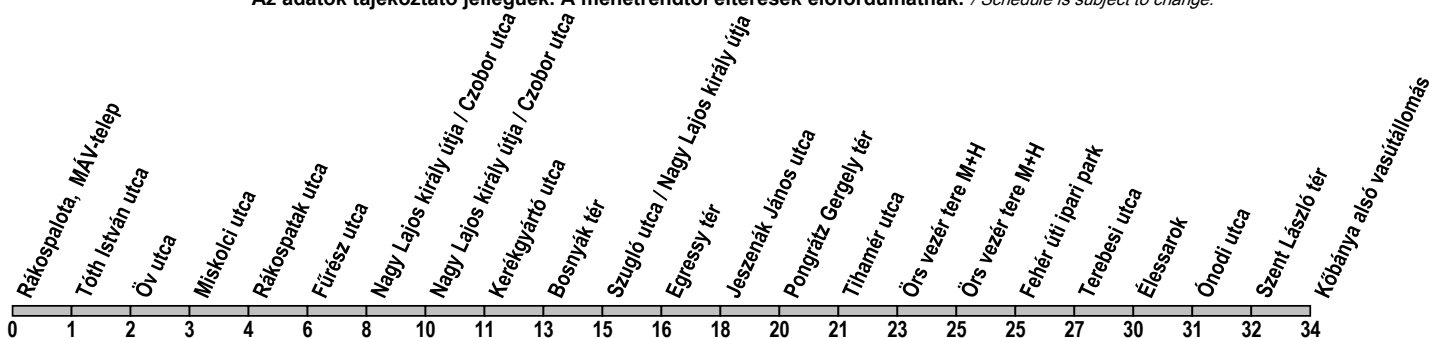

62A

Rákospalota, MÁV-telep → Kőbánya alsó vasútállomás

Útvonal: / Route: RÁKOSPALOTA, MÁV-TELEP - Kolozsvár utca - Erzsébet királyné útja - Nagy Lajos király útja - Örs vezér tere - Fehér út - Élessarok - Körösi Csoma Sándor út - Liget tér - KŐBÁNYA ALSÓ VASÚTÁLLOMÁS

Indulási időpontok és követési idők **EBBŐL A MEGÁLLÓBÓL** / Departure and average journey times
Az adatok tájékoztató jellegűek. A menetrendtől eltérések előfordulhatnak. / Schedule is subject to change.

Érvényes: 2018.10.14-étől - visszavonásig / Valid from: 14.10.2018. - until further notice

Hétfőtől csütörtökig ① - ④		Pénteken ⑤	
Óra	Perc / minutes	Óra	Perc / minutes
3		3	
4		4	
5	00, 14, 24, 34, 44, 54	5	00, 14, 24, 34, 44, 54
6	04, 14, 24, 6-8 perc	6	04, 14, 24, 6-8 perc
7	6 perc	7	6 perc
8	7-8 perc, 33, 43, 53	8	7-8 perc, 33, 43, 53
9	03, 13, 23, 33, 43, 53	9	03, 13, 23, 33, 43, 53
10	03, 13, 23, 33, 43, 53	10	03, 13, 23, 33, 43, 53
11	03, 13, 23, 33, 43, 53	11	03, 13, 23, 33, 43, 53
12	03, 13, 23, 33, 43, 53	12	03, 13, 23, 33, 43, 53
13	03, 13, 23, 33, 43, 53	13	02, 12, 23, 33, 42, 49, 57
14	02, 12, 23, 33, 42, 49, 57	14	7-8 perc
15	7-8 perc	15	7-8 perc
16	7-8 perc	16	7-8 perc
17	7-8 perc	17	7-8 perc, 34, 43, 53
18	7-8 perc, 34, 43, 53	18	03, 13, 23, 33, 43, 53
19	03, 13, 23, 33, 43, 53	19	03, 13, 23, 33, 43, 53
20	03, 13, 23^a, 33^a, 43^a, 53^a	20	03, 13, 23^a, 33^a, 43^a, 53^a
21	03^a, 13^a, 23^a, 33^a, 43^a	21	03^a, 13^a, 23^a, 33^a, 43^a
22		22	
23		23	
0		0	

Hétfőtől csütörtökig ① - ④		Pénteken ⑤		Szombaton és munkaszüneti napokon ⑥ - ⑦	
Óra	Perc / minutes	Óra	Perc / minutes	Óra	Perc / minutes
3		3		3	
4		4		4	
5	00, 14, 24, 34, 44, 54	5	00, 14, 24, 34, 44, 54	5	
6	04, 14, 24, 34, 42, 49, 57	6	04, 14, 24, 34, 42, 49, 57	6	
7	7-8 perc	7	7-8 perc	7	
8	7-8 perc, 34, 43, 53	8	7-8 perc, 34, 43, 53	8	
9	03, 13, 23, 33, 43, 53	9	03, 13, 23, 33, 43, 53	9	
10	03, 13, 23, 33, 43, 53	10	03, 13, 23, 33, 43, 53	10	
11	03, 13, 23, 33, 43, 53	11	03, 13, 23, 33, 43, 53	11	
12	03, 13, 23, 33, 43, 53	12	03, 13, 23, 33, 43, 53	12	
13	03, 13, 23, 33, 43, 53	13	02, 12, 23, 33, 42, 49, 57	13	
14	02, 12, 23, 33, 42, 49, 57	14	7-8 perc	14	
15	7-8 perc	15	7-8 perc	15	
16	7-8 perc	16	7-8 perc	16	
17	7-8 perc	17	7-8 perc, 34, 43, 53	17	
18	7-8 perc, 34, 43, 53	18	03, 13, 23, 33, 43, 53	18	
19	03, 13, 23, 33, 43, 53	19	03, 13, 23, 33, 43, 53	19	
20	03, 13, 23^a, 33^a, 43^a, 53^a	20	03, 13, 23^a, 33^a, 43^a, 53^a	20	
21	03^a, 13^a, 23^a, 33^a, 43^a	21	03^a, 13^a, 23^a, 33^a, 43^a	21	
22		22		22	
23		23		23	
0		0		0	

Alacsonypadlós jármű nem közlekedik / No low-floor service

a : Bosnyák tér mh.-ig közlekedik

Felújítási munkálatok miatt a 62-es villamos helyett a 62A jelzésű közlekedik. A Kőbányai úton lévő megálló Kőbánya alsó vasútállomástól az Orczy térig a 28-as és 28A jelzésű villamosokkal, valamint a 9-es autóbuszsal érhetőek el. Az Orczy tértől a Blaha Lujza tér felé a 28-as pótlóbuszsal lehet utazni.

☰ : Tanítási időszakban / During school terms

☀ : Iskolaszünetben / During school holidays

① - ⑦ : Nap sorszáma / Day number ① = Monday

BUDAPEST

www.bkk.hu | bkk@bkk.hu | +36 1 3 255 255

Megállókód: F03103