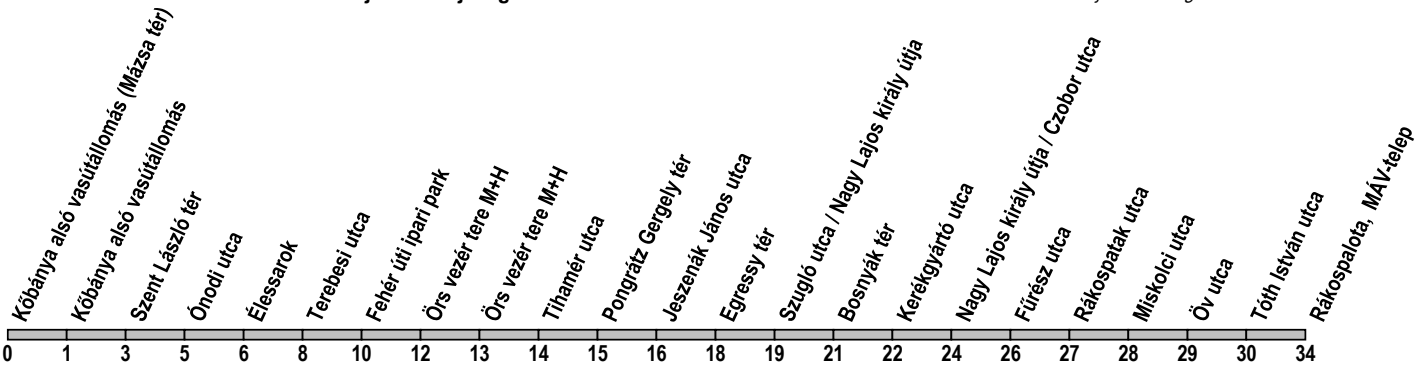

62A

Kőbánya alsó vasútállomás (Mázsa tér) → Rákospalota, MÁV-telep

Útvonal: / Route: KŐBÁNYA ALSÓ VASÚTÁLLOMÁS (MÁZSA TÉR) - Mázsa tér - Liget tér - Körösi Csoma Sándor út - Dreher Antal út - Fehér út - Örs vezér tere - Nagy Lajos király útja - Erzsébet királyné útja - Kolozsvár utca - RÁKOSPALOTA, MÁV-TELEP

Indulási időpontok és követési idők **EBBŐL A MEGÁLLÓBÓL** / Departure and average journey times
Az adatok tájékoztató jellegűek. A menetrendtől eltérések előfordulhatnak. / Schedule is subject to change.