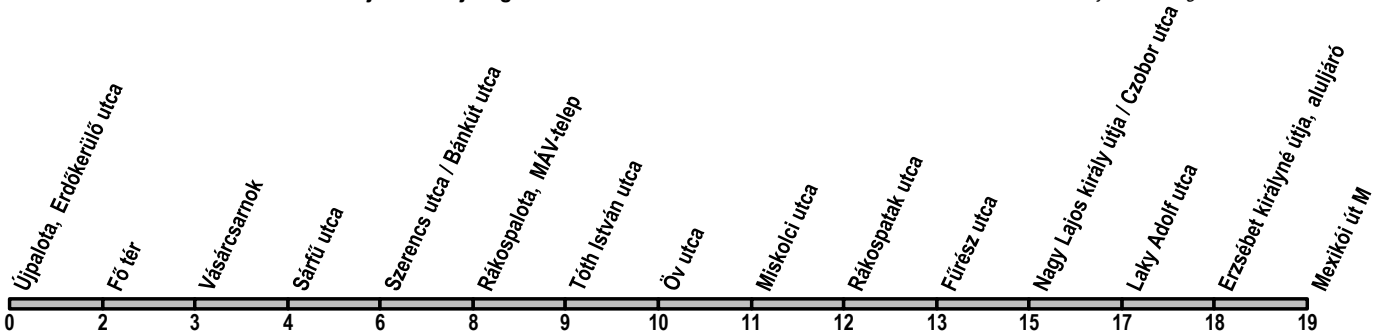

69

Újpalota, Erdőkerülő utca → Mexikói út M

Útvonal: / Route: ÚJPALOTA, ERDŐKERÜLŐ UTCA - Zsókvár utca - Nyírpalota út - Páskomliget utca - Bánkút utca - Vasutastelep utca - Besenyő park - Kolozsvár utca - Erzsébet királyné útja - Mexikói út - MEXIKÓI ÚT M

Indulási időpontok és követési idők **EBBŐL A MEGÁLLÓBÓL** / Departure and average journey times
Az adatok tájékoztató jellegűek. A menetrendtől eltérések előfordulhatnak. / Schedule is subject to change.

Ervényes: 2015.09.01-jétől - visszavonásig / Valid from: 01.09.2015. - until further notice

Munkanapokon ① - ⑤		Munkanapokon ① - ⑤	
Ora	Perc / minutes	Ora	Perc / minutes
3		3	
4	38, 53	4	38, 53
5	08, 23, 38, 53	5	08, 23, 38, 53
6	00, 5-6 perc	6	00, 07, 14, 22, 29, 37, 44, 52, 59
7	5-6 perc	7	07, 14, 22, 29, 37, 44, 52, 59
8	00, 06, 14, 21, 31, 41, 51	8	06, 14, 21, 31, 41, 51
9	01, 11, 21, 31, 41, 51	9	01, 11, 21, 31, 41, 51
10	01, 11, 21, 31, 41, 51	10	01, 11, 21, 31, 41, 51
11	01, 11, 21, 31, 41, 51	11	01, 11, 21, 31, 41, 51
12	01, 11, 21, 31, 41, 51	12	01, 11, 21, 31, 41, 51
13	01, 11, 21, 31, 41, 51	13	01, 11, 21, 31, 41, 51
14	01, 11, 21, 29, 37, 44, 52, 59	14	01, 11, 21, 29, 37, 44, 52, 59
15	07, 14, 22, 29, 37, 44, 52, 59	15	07, 14, 22, 29, 37, 44, 52, 59
16	07, 14, 22, 29, 37, 44, 52, 59	16	07, 14, 22, 29, 37, 44, 52, 59
17	07, 14, 22, 29, 37, 44, 51, 58^a	17	07, 14, 22, 29, 37, 44, 51, 58^a
18	01, 11, 21, 28^a, 31, 41, 51	18	01, 11, 21, 28^a, 31, 41, 51
19	01, 11, 20, 31^a, 35, 50	19	01, 11, 20, 31^a, 35, 50
20	01^a, 05, 20, 36, 56	20	01^a, 05, 20, 36, 56
21	05^a, 18, 38, 58	21	05^a, 18, 38, 58
22	18, 38, 58	22	18, 38, 58
23	18, 38, 58^a	23	18, 38, 58^a
0	18^a, 28^a	0	18^a, 28^a
Szombaton ⑥		Munkaszüneti napokon ⑦	
Ora	Perc / minutes	Ora	Perc / minutes
3		3	
4	38, 58	4	38, 58
5	18, 38, 58	5	18, 38, 58
6	18, 36, 51	6	16, 36, 56
7	06, 21, 36, 46, 56	7	16, 36, 55
8	06, 16, 26, 36, 46, 56	8	10, 25, 40, 55
9	06, 16, 26, 36, 46, 56	9	10, 25, 40, 55
10	06, 16, 26, 36, 46, 56	10	10, 25, 40, 55
11	06, 16, 26, 36, 46, 56	11	10, 25, 40, 55
12	06, 16, 26, 36, 46, 56	12	10, 25, 40, 55
13	06, 16, 26, 36, 46, 56	13	10, 25, 40, 55
14	03^a, 10, 25, 40, 55	14	10, 25, 40, 55
15	10, 25, 40, 55	15	10, 25, 40, 55
16	10, 25, 40, 55	16	10, 25, 40, 55
17	10, 25, 40, 55	17	10, 25, 40, 55
18	10, 25, 40, 55	18	10, 25, 40, 55
19	10, 25, 40, 55	19	10, 25, 40, 55
20	10, 25, 40, 58	20	10, 25, 40, 58
21	08^a, 18, 38, 58	21	08^a, 18, 38, 58
22	18, 38, 58	22	18, 38, 58
23	18, 38, 58^a	23	18, 38, 58^a
0	18^a, 28^a	0	18^a, 28^a

_ : Alacsonypadlós jármű / Low-floor service

a : Nagy Lajos király útja / Czobor utca mh.-ig közlekedik

📖 : Tanítási időszakban / During school terms

🌟 : Iskolaszünetben / During school holidays

① - ⑦ : Nap sorszáma / Day number ① = Monday

🌐 www.bkk.hu | bkk@bkk.hu | +36 1 3 255 255
📘 facebook.com/bkkbudapest

BUDAPEST

BKK BUDAPESTI
KÖZLEKEDÉSI
KÖZPONT

Megállókód: F03149