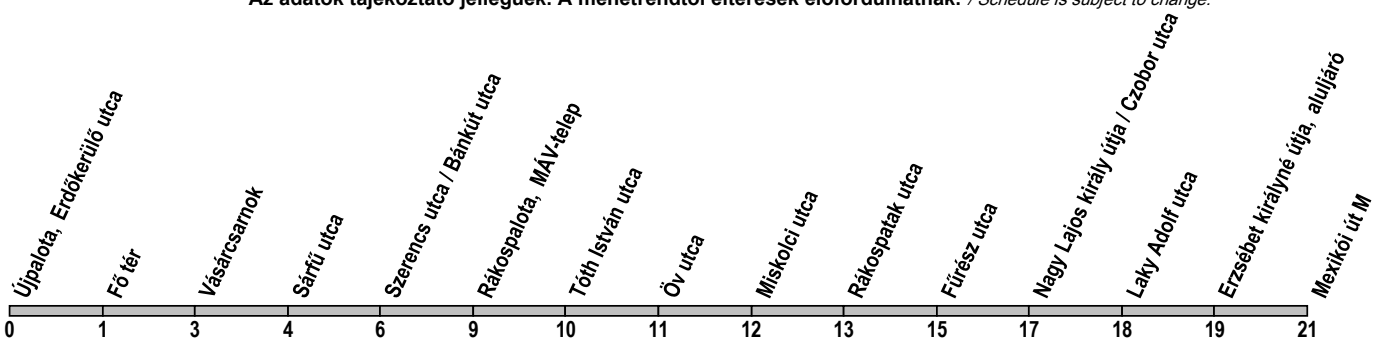

69

Újpalota, Erdőkerülő utca → Mexikói út M

Útvonal: / Route: ÚJPALOTA, ERDŐKERÜLŐ UTCA - Zsókvár utca - Nyírpalota út - Páskomliget utca - Bánkút utca - Vasutastelep utca - Besenyő park - Kolozsvár utca - Erzsébet királyné útja - Mexikói út - MEXIKÓI ÚT M

Indulási időpontok és követési idők **EBBŐL A MEGÁLLÓBÓL** / Departure and average journey times
Az adatok tájékoztató jellegűek. A menetrendtől eltérések előfordulhatnak. / Schedule is subject to change.