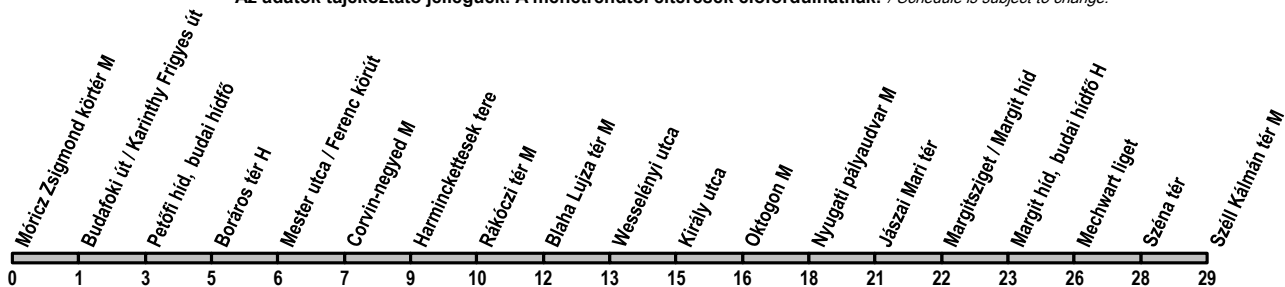

6

Móricz Zsigmond körtér M → Széll Kálmán tér M

Útvonal: / Route: Móricz Zsigmond körtér M vá. - Karinthy Frigyes út - Irinyi József utca - Petőfi híd - Boráros tér - Ferenc körút - József körút - Erzsébet körút - Teréz körút - Nyugati tér - Szent István körút - Jászai Mari tér - Margit híd - Margit körút - Széna tér - Széll Kálmán tér M vá.

Indulási időpontok és követési idők **EBBŐL A MEGÁLLÓBÓL** / Departure and average journey times

Az adatok tájékoztató jellegűek. A menetrendtől eltérések előfordulhatnak. / Schedule is subject to change.