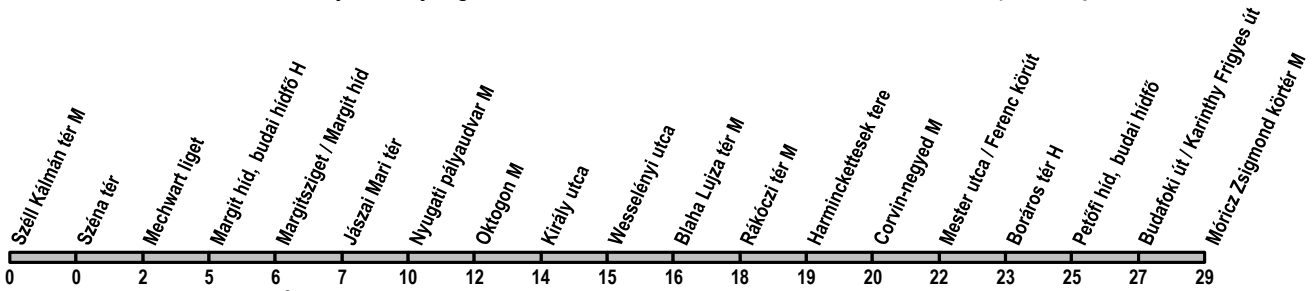

6

Széll Kálmán tér M → Móricz Zsigmond körtér M

Útvonal: / Route: Széll Kálmán tér M vá. - Széna tér - Margit körút - Margit híd - Jászai Mari tér - Szent István körút - Nyugati tér - Teréz körút - Erzsébet körút - József körút - Ferenc körút - Boráros tér - Petőfi híd - Irinyi József utca - Karinthy Frigyes út - Móricz Zsigmond körtér M vá.

Indulási időpontok és követési idők **EBBŐL A MEGÁLLÓBÓL** / *Departure and average journey times*

Az adatok tájékoztató jellegűek. A menetrendtől eltérések előfordulhatnak. / *Schedule is subject to change.*

Érvényes: 2014.05.03-tól - visszavonásig / *Valid from: 03.05.2014. - until further notice*

Munkanapokon ① - ⑤		Munkanapokon ① - ⑤	
Ora	Perc / minutes	Ora	Perc / minutes
0	05, 15, 25, 35, 45, 55	0	05, 15, 25, 35, 45, 55
1	05, 15, 25, 35, 45	1	05, 15, 25, 35, 45
2	00, 15, 30, 45	2	00, 15, 30, 45
3	00, 15, 30, 45	3	00, 15, 30, 45
4	00, 13, 23, 43	4	00, 13, 23, 43
5	03, 18, 28, 38, 48, 58	5	03, 18, 28, 38, 48, 58
6	08, 18, 27, 4-7 perc	6	08, 18, 27, 4-7 perc
7	4-5 perc	7	5-6 perc
8	4-5 perc	8	5-6 perc
9	5-6 perc	9	6 perc
10	6 perc	10	6 perc
11	6 perc	11	6 perc
12	6 perc	12	6 perc
13	5-6 perc	13	6 perc
14	5 perc	14	5-6 perc
15	4-5 perc	15	5 perc
16	4 perc	16	5 perc
17	4 perc	17	5 perc
18	4-5 perc	18	5-6 perc
19	5-6 perc	19	6 perc
20	05, 12, 19, 27, 34, 42, 49, 58	20	05, 12, 19, 27, 34, 42, 49, 58
21	08, 18, 28, 38, 48, 58	21	08, 18, 28, 38, 48, 58
22	08, 18, 28, 38, 48, 58	22	08, 18, 28, 38, 48, 58
23	08, 18, 25, 35, 45, 55	23	08, 18, 25, 35, 45, 55
Szombaton ⑥		Munkaszüneti napokon ⑦	
Ora	Perc / minutes	Ora	Perc / minutes
0	05, 15, 25, 35, 45, 55	0	05, 15, 25, 35, 45, 55
1	05, 15, 25, 35, 45, 55	1	05, 15, 25, 35, 45, 55
2	05, 15, 25, 35, 45, 55	2	05, 15, 25, 35, 45, 55
3	05, 15, 25, 35, 45, 55	3	05, 15, 25, 35, 45, 55
4	05, 13, 23, 43	4	05, 13, 23, 43
5	03, 18, 28, 38, 48, 58	5	03, 23, 43
6	08, 18, 28, 38, 48, 58	6	03, 23, 43
7	08, 18, 28, 38, 48, 58	7	03, 23, 43
8	08, 18, 27, 34, 42, 49, 57	8	03, 18, 28, 38, 48, 58
9	04, 12, 19, 27, 34, 42, 49, 57	9	08, 18, 28, 38, 48, 58
10	04, 12, 19, 27, 34, 42, 49, 57	10	08, 18, 28, 38, 48, 58
11	04, 12, 19, 27, 34, 42, 49, 57	11	08, 18, 28, 38, 48, 58
12	04, 12, 19, 27, 34, 42, 49, 57	12	08, 18, 28, 38, 48, 58
13	04, 12, 19, 27, 34, 42, 49, 57	13	08, 18, 28, 38, 48, 58
14	04, 12, 19, 27, 34, 42, 49, 57	14	08, 18, 28, 38, 48, 58
15	04, 12, 19, 27, 34, 42, 49, 57	15	08, 18, 27, 34, 42, 49, 57
16	04, 12, 19, 27, 34, 42, 49, 57	16	04, 12, 19, 27, 34, 42, 49, 57
17	04, 12, 19, 27, 34, 42, 49, 57	17	04, 12, 19, 27, 34, 42, 49, 57
18	04, 12, 19, 27, 34, 42, 49, 57	18	04, 12, 19, 27, 34, 42, 49, 57
19	04, 12, 19, 28, 38, 48, 58	19	04, 12, 19, 27, 34, 42, 49, 57
20	08, 18, 28, 38, 48, 58	20	04, 12, 19, 28, 38, 48, 58
21	08, 18, 28, 38, 48, 58	21	08, 18, 28, 38, 48, 58
22	08, 18, 28, 38, 48, 58	22	08, 18, 28, 38, 48, 58
23	08, 18, 25, 35, 45, 55	23	08, 18, 25, 35, 45, 55

Minden jármű alacsonypadlós / *Low-floor service (all vehicles)*

: Tanítási időszakban / *During school terms*

: Iskolaszünetben / *During school holidays*

① - ⑦ : Nap sorszáma / *Day number* ① = Monday

www.bkk.hu | bkk@bkk.hu | +36 1 3 255 255

facebook.com/bkkbudapest

Megállókód: F02477