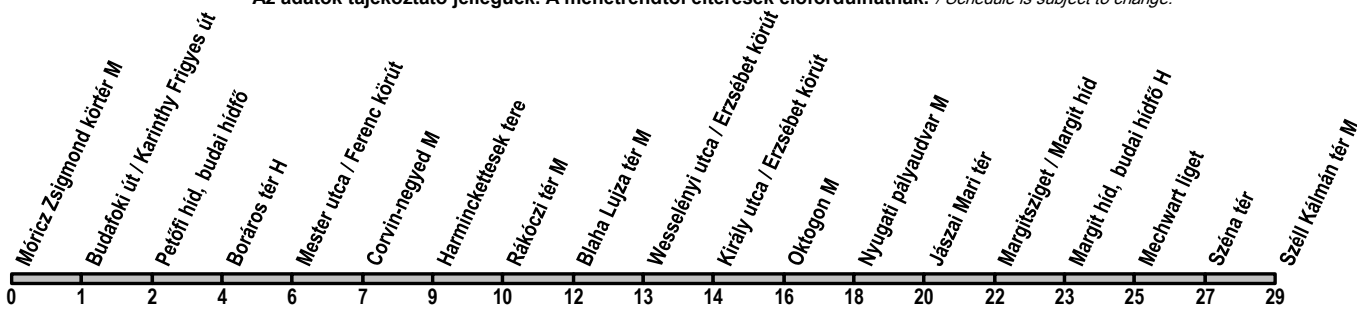

6

Móricz Zsigmond körtér M → Széll Kálmán tér M

Útvonal: / Route: MÓRICZ ZSIGMOND KÖRTÉR M - Karinthy Frigyes út - Irinyi József utca - Petőfi híd - Boráros tér - Ferenc körút - József körút - Blaha Lujza tér - Erzsébet körút - Teréz körút - Nyugati tér - Szent István körút - Jászai Mari tér - Margit híd - Margit körút - SZÉLL KÁLMÁN TÉR M

Indulási időpontok és követési idők **EBBŐL A MEGÁLLÓBÓL** / Departure and average journey times
Az adatok tájékoztató jellegűek. A menetrendtől eltérések előfordulhatnak. / Schedule is subject to change.