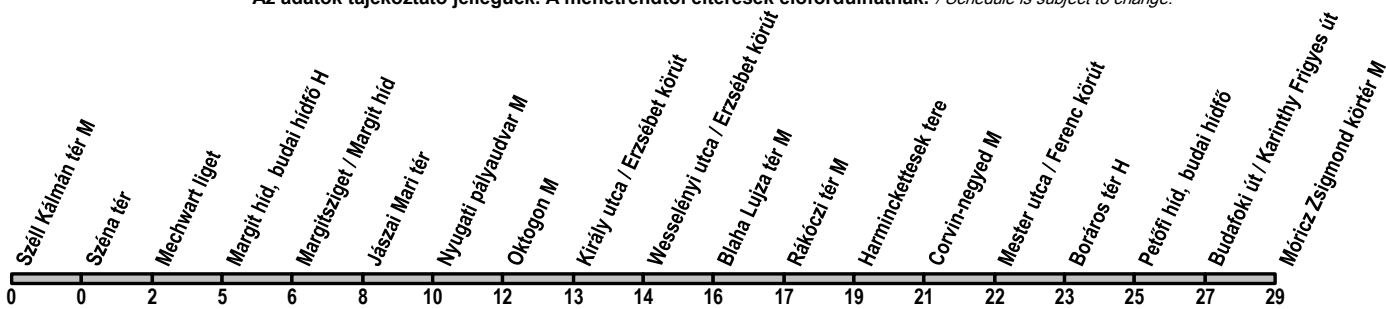

6

Széli Kálmán tér M → Móricz Zsigmond körtér M

Útvonal: / Route: SZÉLL KÁLMÁN TÉR M - Margit körút - Margit híd - Jászai Mari tér - Szent István körút - Nyugati tér - Teréz körút - Erzsébet körút - Blaha Lujza tér - József körút - Ferenc körút - Boráros tér - Petőfi híd - Irinyi József utca - Karinthy Frigyes út - MÓRICZ ZSIGMOND KÖRTÉR M

Indulási időpontok és követési idők **EBBŐL A MEGÁLLÓBÓL** / Departure and average journey times
Az adatok tájékoztató jellegűek. A menetrendtől eltérések előfordulhatnak. / Schedule is subject to change.

Érvényes: 2015.07.06-ától - visszavonásig / Valid from: 06.07.2015. - until further notice

Munkanapokon ① - ⑤		Munkanapokon ① - ⑤	
Ora	Perc / minutes	Ora	Perc / minutes
0	05, 15, 25, 35, 45, 55	0	05, 15, 25, 35, 45, 55
1	05, 15, 25, 35, 45	1	05, 15, 25, 35, 45
2	00, 15, 30, 45	2	00, 15, 30, 45
3	00, 15, 30, 45	3	00, 15, 30, 45
4	00, 13, 23, 43	4	00, 13, 23, 43
5	03, 18, 28, 38, 48, 58	5	03, 18, 28, 38, 48, 58
6	08, 18, 27, 5-7 perc	6	08, 18, 27, 6-7 perc
7	4-5 perc	7	5-6 perc
8	4-5 perc	8	5-6 perc
9	5-6 perc	9	6 perc
10	6 perc	10	6 perc
11	6 perc	11	6 perc
12	6 perc	12	6 perc
13	5-6 perc	13	6 perc
14	5 perc	14	5-6 perc
15	4-5 perc	15	5 perc
16	4 perc	16	5 perc
17	4 perc	17	5 perc
18	4-5 perc	18	5-6 perc
19	5-6 perc	19	6 perc
20	05, 12, 19, 27, 34, 42, 49, 58	20	05, 12, 19, 27, 34, 42, 49, 58
21	08, 18, 28, 38, 48, 58	21	08, 18, 28, 38, 48, 58
22	08, 18, 28, 38, 48, 58	22	08, 18, 28, 38, 48, 58
23	08, 18, 25, 35, 45, 55	23	08, 18, 25, 35, 45, 55
Szombaton ⑥		Munkaszüneti napokon ⑦	
Ora	Perc / minutes	Ora	Perc / minutes
0	05, 15, 25, 35, 45, 55	0	05, 15, 25, 35, 45, 55
1	05, 15, 25, 35, 45, 55	1	05, 15, 25, 35, 45, 55
2	05, 15, 25, 35, 45, 55	2	05, 15, 25, 35, 45, 55
3	05, 15, 25, 35, 45, 55	3	05, 15, 25, 35, 45, 55
4	05, 13, 23, 43	4	05, 13, 23, 43
5	03, 18, 28, 38, 48, 58	5	03, 23, 43
6	08, 18, 28, 38, 48, 58	6	03, 23, 43
7	08, 18, 28, 38, 48, 58	7	03, 23, 43
8	08, 18, 27, 34, 42, 49, 57	8	03, 18, 28, 38, 48, 58
9	04, 12, 19, 27, 34, 42, 49, 57	9	08, 18, 28, 38, 48, 58
10	04, 12, 19, 27, 34, 42, 49, 57	10	08, 18, 28, 38, 48, 58
11	04, 12, 19, 27, 34, 42, 49, 57	11	08, 18, 28, 38, 48, 58
12	04, 12, 19, 27, 34, 42, 49, 57	12	08, 18, 28, 38, 48, 58
13	04, 12, 19, 27, 34, 42, 49, 57	13	08, 18, 28, 38, 48, 58
14	04, 12, 19, 27, 34, 42, 49, 57	14	08, 18, 28, 38, 48, 58
15	04, 12, 19, 27, 34, 42, 49, 57	15	08, 18, 27, 34, 42, 49, 57
16	04, 12, 19, 27, 34, 42, 49, 57	16	04, 12, 19, 27, 34, 42, 49, 57
17	04, 12, 19, 27, 34, 42, 49, 57	17	04, 12, 19, 27, 34, 42, 49, 57
18	04, 12, 19, 27, 34, 42, 49, 57	18	04, 12, 19, 27, 34, 42, 49, 57
19	04, 12, 19, 28, 38, 48, 58	19	04, 12, 19, 27, 34, 42, 49, 57
20	08, 18, 28, 38, 48, 58	20	04, 12, 19, 28, 38, 48, 58
21	08, 18, 28, 38, 48, 58	21	08, 18, 28, 38, 48, 58
22	08, 18, 28, 38, 48, 58	22	08, 18, 28, 38, 48, 58
23	08, 18, 25, 35, 45, 55	23	08, 18, 25, 35, 45, 55

Minden jármű alacsonypadlós
Low-floor service (all vehicles)

📖 : Tanítási időszakban / During school terms

🌟 : Iskolaszünetben / During school holidays

① - ⑦ : Nap sorszáma / Day number ① = Monday

🌐 www.bkk.hu | bkk@bkk.hu | +36 1 3 255 255
📘 facebook.com/bkkbudapest

BUDAPEST

BKK BUDAPESTI KÖZLEKEDÉSI KÖZPONT

Megállókód: 070140